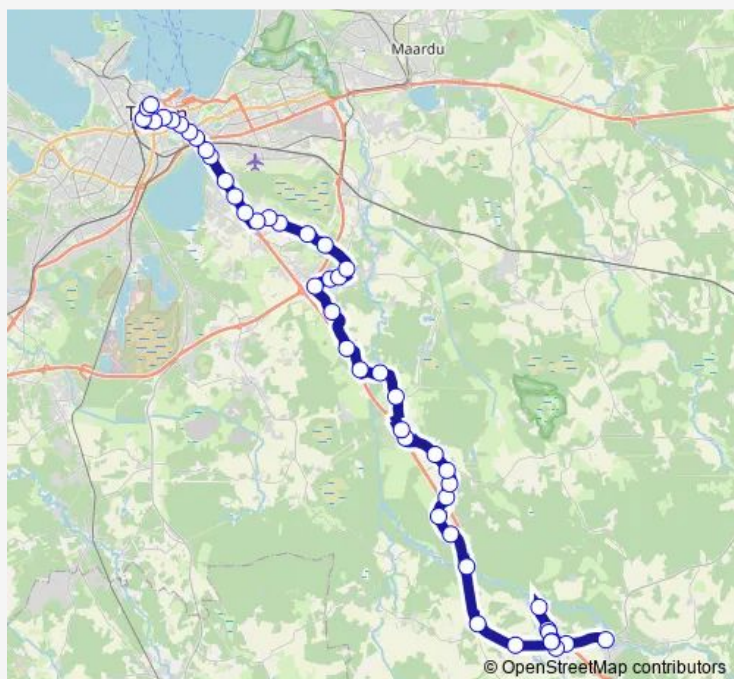

Bus 141 Tallinn - Jüri - Vaida - Kose-Uuemõisa - Kose

[Go to website](#)

Direction

Kose 2 — Balti jaam (train station)

48 stops

[Open route schedule](#)

Kose 2
 Tindimäe
 Kuivajõe 3
 Kuivajõe 5
 Krei
 Kose-Uuemõisa
 Krei
 Kuivajõe 6
 Kuivajõe 7
 Kurena 1
 Kolu 4
 Saula
 Tuhala tee
 Veeaugu
 Aruvalla
 Allikavälja
 Ellaku
 Vaidasoo
 Vaida Põhikool
 Vaida
 Golfi tee

Route schedule

Kose 2 — Balti jaam (train station)

Monday	07:25
Tuesday	07:25
Wednesday	07:25
Thursday	07:25
Friday	07:25
Saturday	—
Sunday	—

Route info

Direction: Kose 2

Stops: 48

Trip Duration: 1 hour 25 min