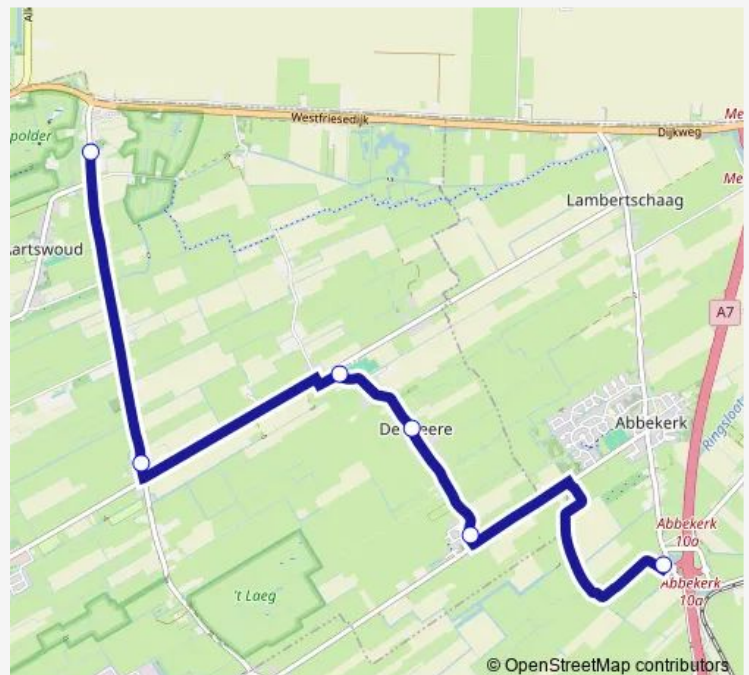

De Weere, Driestedenweg

De Weere, Beatrixlaan

Hoogwoud, Gouwe

Aartswoud, Zuiderzeestraat

Route schedule

Abbekerk, Busstation — Aartswoud, Zuiderzeestraat

Monday 06:42-17:42

Tuesday 06:42-17:42

Wednesday 06:42-17:42

Thursday 06:42-17:42

Friday 06:42-17:42

Saturday —

Sunday —

Route info

Direction: Abbekerk, Busstation

Stops: 6

Trip Duration: 0 hour 15 min

Direction

Aartswoud, Zuiderzeestraat — Abbekerk, Busstation

6 stops

[Open route schedule](#)

Aartswoud, Zuiderzeestraat

Hoogwoud, Gouwe

De Weere, Beatrixlaan

Thursday 06:58-17:58

Friday 06:58-17:58

Saturday —

Sunday —

Route info

Direction: Aartswoud, Zuiderzeestraat

Stops: 6

Trip Duration: 0 hour 15 min