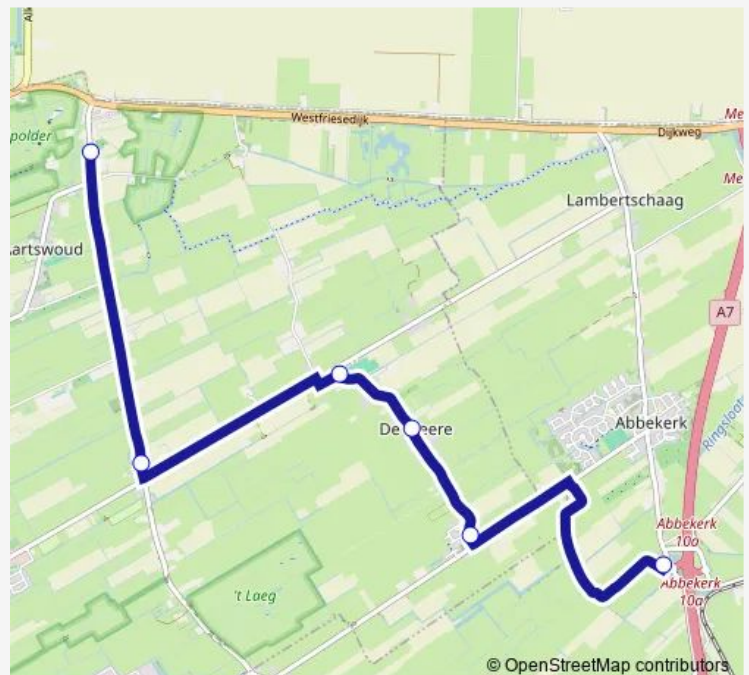

Direction

Abbekerk, Busstation — Aartswoud, Zuiderzeestraat

6 stops

[Open route schedule](#)

Abbekerk, Busstation

De Weere, De Hooge Weere

De Weere, Driestedenweg

De Weere, Beatrixlaan

Hoogwoud, Gouwe

Aartswoud, Zuiderzeestraat

Route schedule

Abbekerk, Busstation — Aartswoud, Zuiderzeestraat

Monday 06:42-17:42

Tuesday 06:42-17:42

Wednesday 06:42-17:42

Thursday 06:42-17:42

Friday 06:42-17:42

Saturday —

Sunday —

Route info

Direction: Abbekerk, Busstation

Stops: 6

Trip Duration: 0 hour 15 min

Direction

Aartswoud, Zuiderzeestraat — Abbekerk, Busstation

6 stops

[Open route schedule](#)

Aartswoud, Zuiderzeestraat

Hoogwoud, Gouwe

De Weere, Beatrixlaan

De Weere, Driestedenweg

De Weere, De Hooge Weere