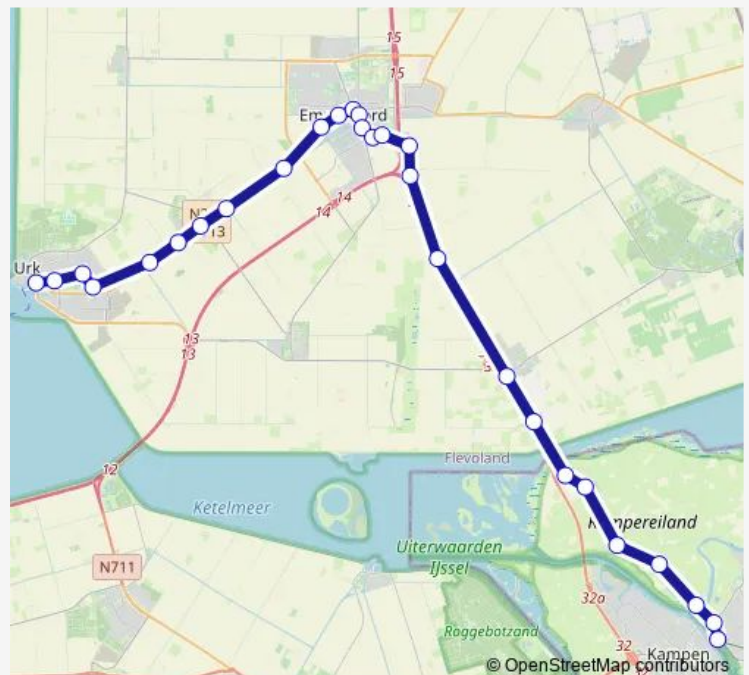

Urk, Winkelcentrum

Urk, Ransuil

Urk, Urkerdwarspad

Tollebeek, Urkerweg 46

Tollebeek, Tollebeek

Tollebeek, Urkerweg 34

Emmeloord, Urkerweg 18

Emmeloord, Antonius Ziekenhuis

Emmeloord, Medisch Centrum

Emmeloord, Busstation

Route schedule

Urk, Singel — Emmeloord, Busstation

Monday	—
Tuesday	—
Wednesday	—
Thursday	23:59
Friday	23:59
Saturday	23:37
Sunday	—

Route info

Direction: Urk, Singel

Stops: 12

Trip Duration: 0 hour 22 min

141 — Kampen - Urk

Direction

Kampen, Station — Urk, Singel

31 stops

[Open route schedule](#)

Kampen, Station