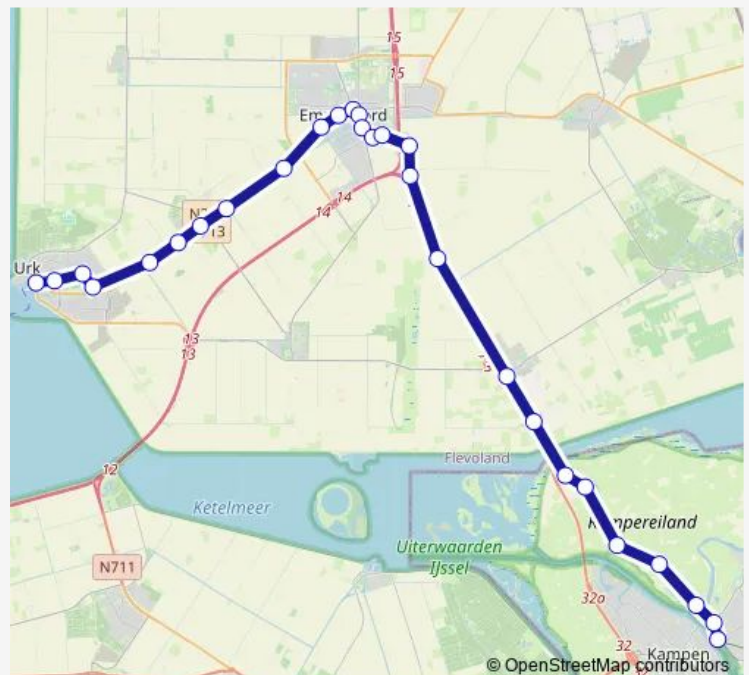

Ens, Sloefweg

Ens, Ens

Ens, Zwartemeerweg

Route schedule

Urk, Singel — Kampen, Station

Monday 05:59-23:59

Tuesday 05:59-23:59

Wednesday 05:59-23:59

Thursday 05:59-23:59

Friday 05:59-23:59

Saturday 06:34-23:37

Sunday 08:03-23:03

Route info

Direction: Urk, Singel

Stops: 28

Trip Duration: 0 hour 57 min

■ 141 — Kampen - Urk

BusMaps

Kampereiland, Rechterveldweg

Kampereiland, Noorderrandweg

Kampereiland, Witte Brug

Kampereiland, Kampereiland Kerk

Kampereiland, Natuurbad Seveningen

Ijsselmuiden, Grafhorsterweg

Kampen, Station

Direction

Kampen, Station — Urk, Singel

31 stops

[Open route schedule](#)

Kampen, Station

Ijsselmuiden, Grafhorsterweg

Kampereiland, Natuurbad Seveningen