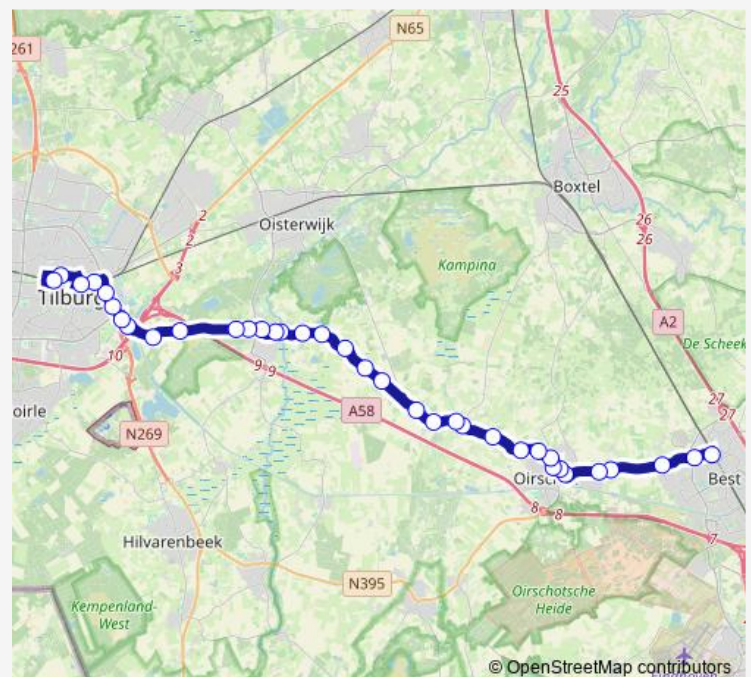

### Route schedule

Best, Station — Tilburg, Centraal Station (E)

Monday 06:07-20:50

Tuesday 06:07-20:50

Wednesday 06:07-20:50

Thursday 06:07-20:50

Friday 06:07-20:50

Saturday 06:51-18:39

### Route info

Direction: Best, Station

Stops: 36

Trip Duration: 0 hour 45 min

141 — Tilburg via Moergestel - Best

Moergestel, Herengoodstraat

Moergestel, Raadhuisstraat

Moergestel, Rootven

## Route info

Direction: Tilburg, Centraal Station (E)

Stops: 35

Trip Duration: 0 hour 48 min

Oirschot, Kortenaarlaan

Oirschot, Vendelierstraat

Oirschot, St. Jorisstraat

Oirschot, Van Tuldenstraat