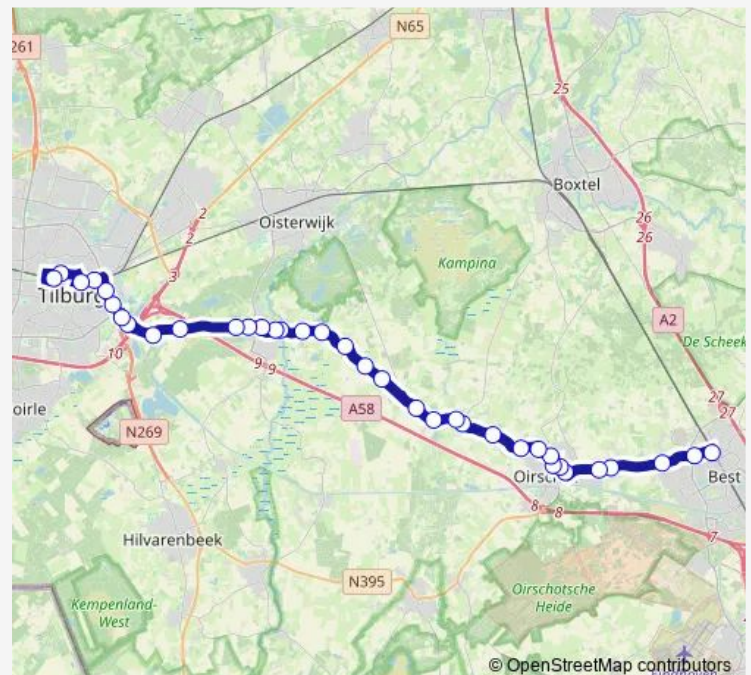

Spoordonk, Heikant

Moergestel, Hildsven

Moergestel, Heiligenboom

Route schedule

Best, Station — Tilburg, Centraal Station (E)

Monday 06:07-20:50

Tuesday 06:07-20:50

Wednesday 06:07-20:50

Thursday 06:07-20:50

Friday 06:07-20:50

Saturday 06:51-18:39

Sunday 09:39-18:39

Route info

Direction: Best, Station

Stops: 36

Trip Duration: 0 hour 49 min

141 — Tilburg via Moergestel - Best

Moergestel, Herengoodstraat

Moergestel, Raadhuisstraat

Moergestel, Rootven

Moergestel, Tilburgseweg

Moergestel, Zonnewende

Moergestel, Eindhovenseweg

Moergestel, Abdij Koningshoeven

Stops: 35

Trip Duration: 0 hour 45 min

Oirschot, Kortenaarlaan

Oirschot, Vendelierstraat

Oirschot, St. Jorisstraat

Oirschot, Van Tuldenstraat

Oirschot, Raffendonkstraat

Oirschot, Bestseweg