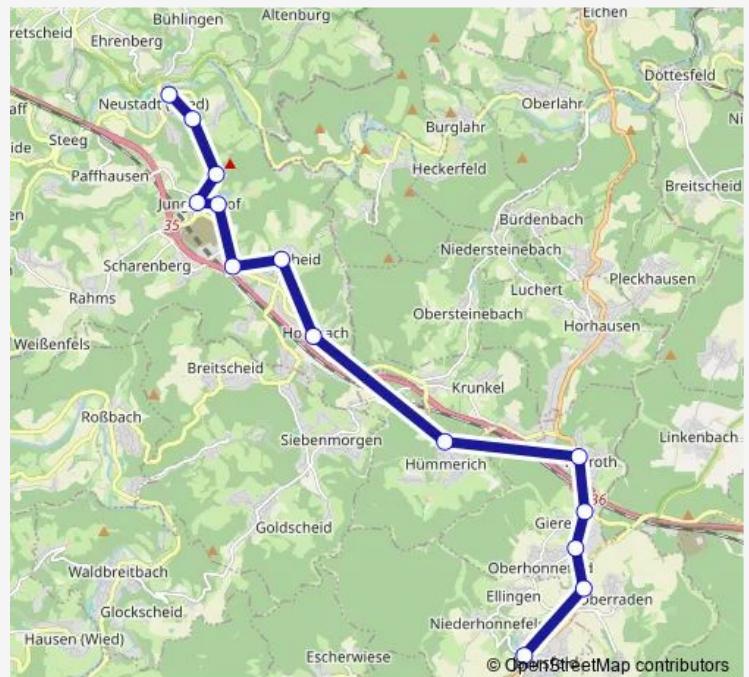

### Direction

Neustadt (Wied) Schulzentrum — Straßenhaus Marktplatz

20 stops

[Open route schedule](#)

- Neustadt (Wied) Schulzentrum
- Neustadt (Wied) Abzw. Eilenberg
- Neustadt (Wied) Bertenau Hauptstraße
- Neustadt (Wied) Jungfernhof Zum Büchel
- Neustadt (Wied) Gerhardshahn Ost
- Neustadt (Wied) Gerhardshahn West
- Neustadt (Wied) Strauscheid Friedhof
- Neustadt (Wied) Rahms Kapelle
- Neustadt (Wied) Gerhardshahn West
- Neustadt (Wied) Scharenberg Am Weyer
- Neustadt (Wied) Neschen Wendeschleife
- Neustadt (Wied) Fernthal Kirchhell
- Neustadt (Wied) Borscheid Spielplatz
- Neustadt (Wied) Hombach Rengsdorfer Straße
- Hümmerich Waldstraße
- Willroth Raiffeisenstraße
- Willroth Amselweg
- Oberhonnefeld-Gierend Oberhonnefeld Höhchen/Wester
- Oberraden Gewerbepark
- Straßenhaus Marktplatz

### Route schedule

Neustadt (Wied) Schulzentrum — Straßenhaus Marktplatz

Monday	07:20-13:35
Tuesday	07:20-13:35
Wednesday	07:20-13:35
Thursday	07:20-13:35
Friday	07:20-13:35
Saturday	—
Sunday	—

### Route info

Direction: Neustadt (Wied) Schulzentrum

Stops: 20

Trip Duration: 0 hour 38 min

## Direction

Neustadt (Wied) Grundschule — Neustadt (Wied)  
Neschen Wendeschleife

12 stops

[Open route schedule](#)

Neustadt (Wied) Grundschule

Neustadt (Wied) Schulzentrum

Neustadt (Wied) Abzw. Eilenberg

Neustadt (Wied) Bertenau Hauptstraße