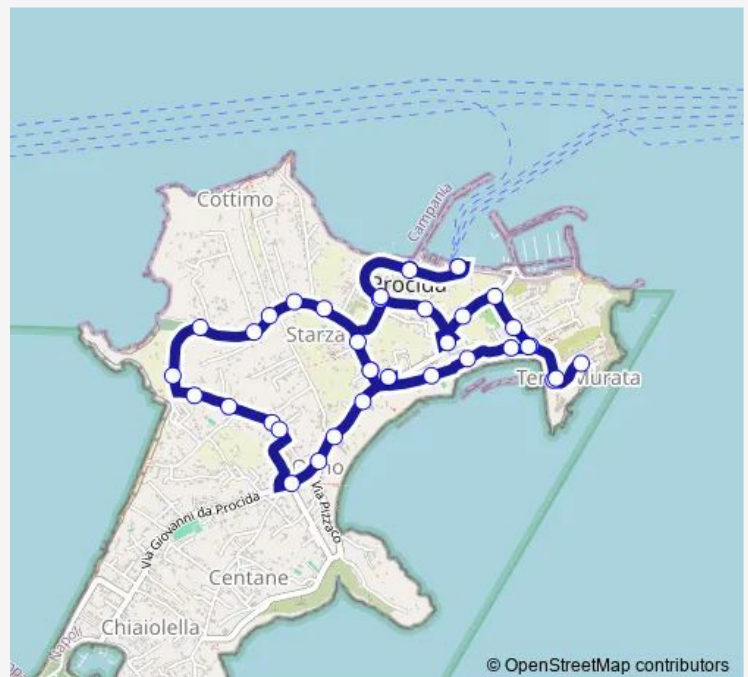

Via V. Emanuele - San Giacomo

Via SS. Annunziata ang. Pronto Soccorso

Via SS. Annunziata ang. Via Madonna dell

Via R. Elena ang. Via Scipione Brandolin

Via R. Elena ang. Via Faro

Route schedule

Porto - Capolinea — Porto - Capolinea

Monday 12:30-20:35

Tuesday 12:30-20:35

Wednesday 12:30-20:35

Thursday 12:30-20:35

Friday 12:30-20:35

Saturday 12:30-20:35

Sunday 12:30-20:35

Route info

Direction: Porto - Capolinea

Stops: 37

Trip Duration: 0 hour 40 min

141 — Linea C1 e C2

BusMaps

Via C. Battisti ang. Via S. Ianno

Via C. Battisti ang. Vicolo Morea

Via C. Battisti - Cimitero - Pozzo Vecchio

Via Serra - Camping Serra

Via F. Gioia civ. 79

Via F. Gioia civ. 36 ang. Via Salette

Via F. Gioia civ. 47bis ang. Viale Mastr

Via F. Gioia ang. Scuola Media

Piazza S. Antonio da Padova

Piazza Olmo

Via V. Emanuele - P.co Margherita