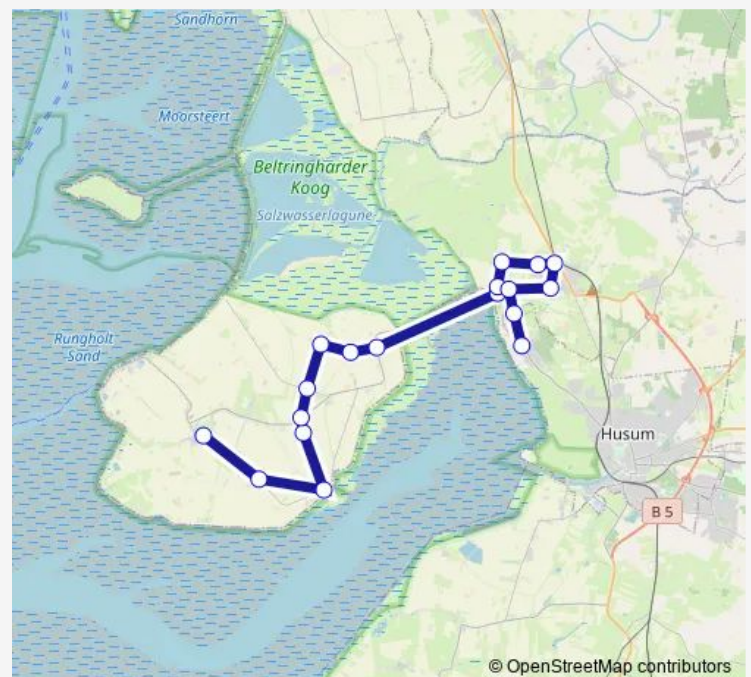

Hattstedt Osterwiede

Hattstedt Wobbenbüller Chaussee

Hattstedt Schule

Wobbenbüll Süderweg

Husum(Nordsee)-Halebüll Strandweg

Husum-Schobüll Nordseestraße

### Route schedule

Nordstrand Herrendeich Turnhalle — Husum-Schobüll  
Nordseestraße

Monday	13:25-15:15
Tuesday	—
Wednesday	—
Thursday	—
Friday	—
Saturday	—
Sunday	—

### Route info

Direction: Nordstrand Herrendeich Turnhalle

Stops: 18

Trip Duration: 0 hour 32 min

© OpenStreetMap contributors

## Route info

Direction: Wobbenbüll Dorfstraße

Stops: 16

Trip Duration: 0 hour 30 min