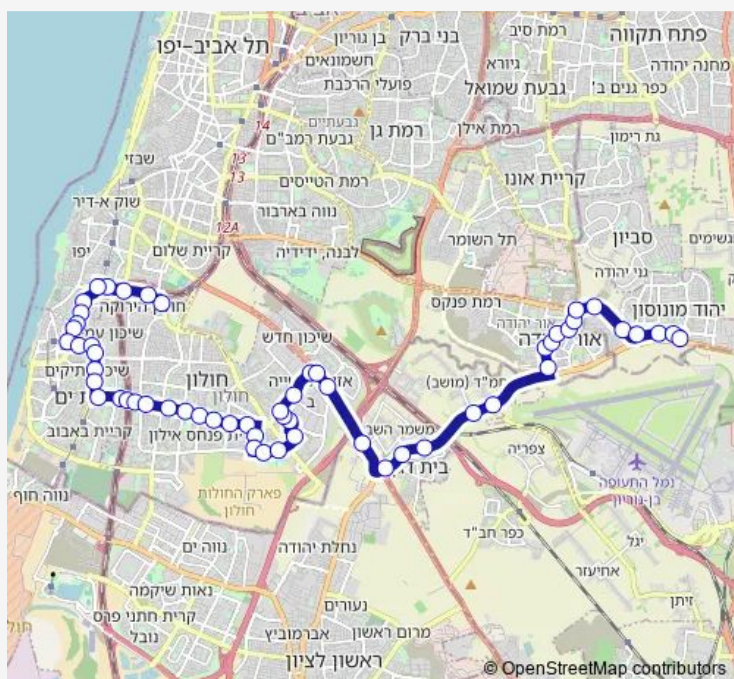

Thursday 05:15-23:25

Friday 05:05-14:45

Saturday —

Sunday 05:15-23:25

Route info

Direction: משרד הרישוי/הלוחמים

Stops: 57

Trip Duration: 0 hour 54 min