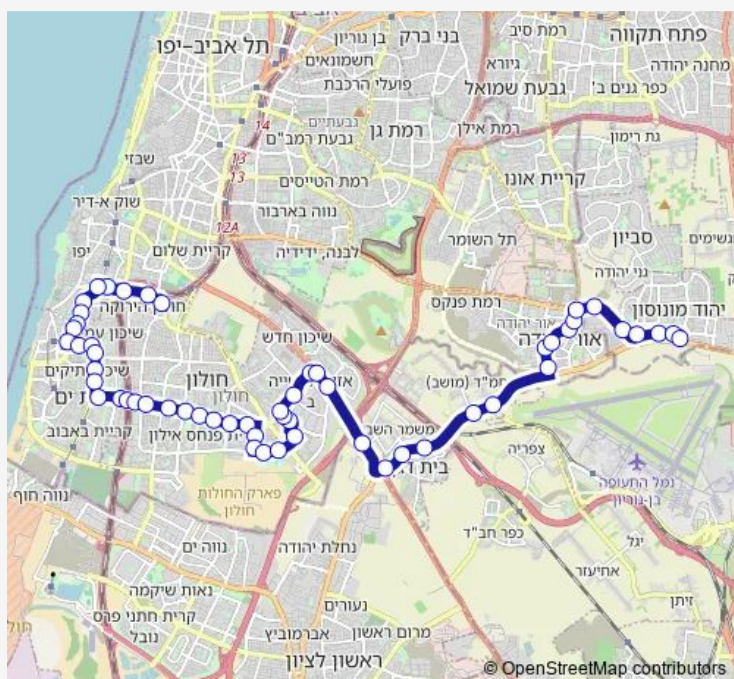

יוספטל/אילת

הופיין/החלוץ

הופיין/ביאליק

Route schedule

משרד הרישוי/הלוחמים — מסוף יהוד/הורדה

Monday	05:15-23:25
Tuesday	05:15-23:25
Wednesday	05:15-23:25
Thursday	05:15-23:25
Friday	05:05-14:45
Saturday	—
Sunday	05:15-23:25

Route info

Direction: משרד הרישוי/הלוחמים

Stops: 56

Trip Duration: 0 hour 56 min

גולדה מאיר/ראובן ברקת

קניון חולון/גולדה מאיר

תיכון קוגל/גולדה מאיר

אלופי צהל/דוד אלעזר

Route info

Direction: מסוף יהוד/עליה

Stops: 52

Trip Duration: 0 hour 57 min

משה שרת/מפרץ שלמה

משה שרת/קרן היסוד

אלופי צה'ל/בית לחם

אלופי צה'ל/דוד אלעזר