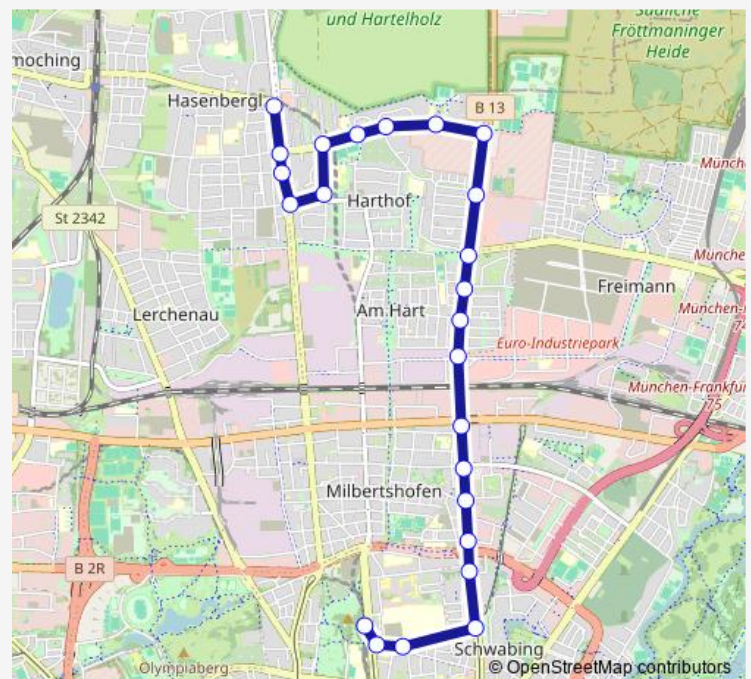

Wilhelm-Hertz-Straße

Freiligrathstraße

Griegstraße

Domagkstraße West

Ingolstädter Straße

Euro-Industriepark West

Gundelkofersstraße

Kollwitzstraße

Saturday 05:37-23:01

Sunday 09:40-23:01

Route info

Direction: Scheidplatz

Stops: 23

Trip Duration: 0 hour 31 min

Caracciolastraße

Dülferstraße

Direction

Am Hart — Dülferstraße

15 stops

[Open route schedule](#)

Am Hart

Sudetendeutsche Straße

Gundelkoflerstraße

Kollwitzstraße

Route info

Direction: Dülferstraße

Stops: 16

Trip Duration: 0 hour 17 min

Direction

Dülferstraße — Heidemannstraße

12 stops

[Open route schedule](#)