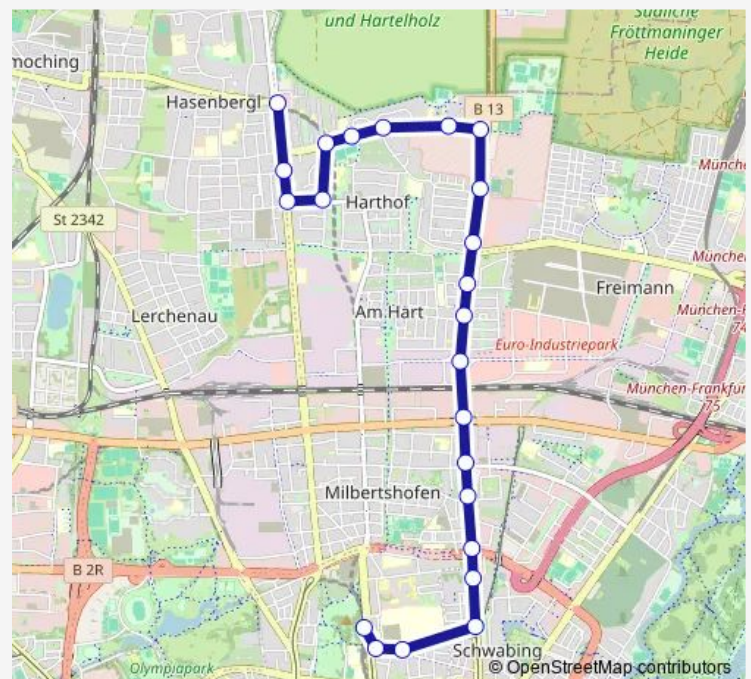

Kölner Platz

Parzivalplatz

Wilhelm-Hertz-Straße

Freiligrathstraße

Griegstraße

Domagkstraße West

Ingolstädter Straße

Euro-Industriepark West

Thursday 04:57-23:01

Friday 04:57-23:01

Saturday 05:37-23:01

Sunday 09:40-23:01

Route info

Direction: Scheidplatz

Stops: 23

Trip Duration: 0 hour 28 min

141

Caracciolastraße

Dülferstraße

Direction

Am Hart — Dülferstraße

15 stops

[Open route schedule](#)

Am Hart

Route info

Direction: Dülferstraße

Stops: 16

Trip Duration: 0 hour 17 min

Direction

Dülferstraße — Heidemannstraße

12 stops

[Open route schedule](#)