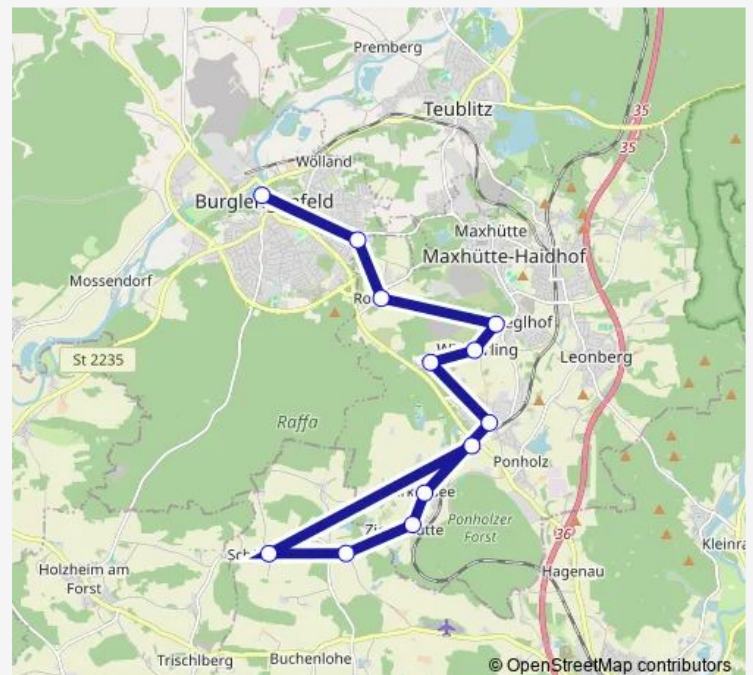

Burglengelfeld, Gymnasium

Burglengelfeld, Rathaus

Route schedule

Almenhof — Burglengelfeld, Rathaus

Monday 06:30

Tuesday 06:30

Wednesday 06:30

Thursday 06:30

Friday 06:30

Saturday —

Sunday —

Route info

Direction: Almenhof

Stops: 12

Trip Duration: 0 hour 47 min

141

BusMaps

Direction

Premberg, Brücke — Burglengenfeld, Gymnasium

14 stops

[Open route schedule](#)

Premberg, Brücke

Premberg, Am Haferbründl

Münchshofen, Brunnenstr.

Münchshofen, Wh Ortsmitte

Münchshofen, Abzw Uferstraße

Münchshofen, Brücke

Teublitz, Nord

Teublitz, Rathaus

Saltendorf, Hauptstraße

Burglengenfeld, Wölland

Burglengenfeld, Naabbrücke