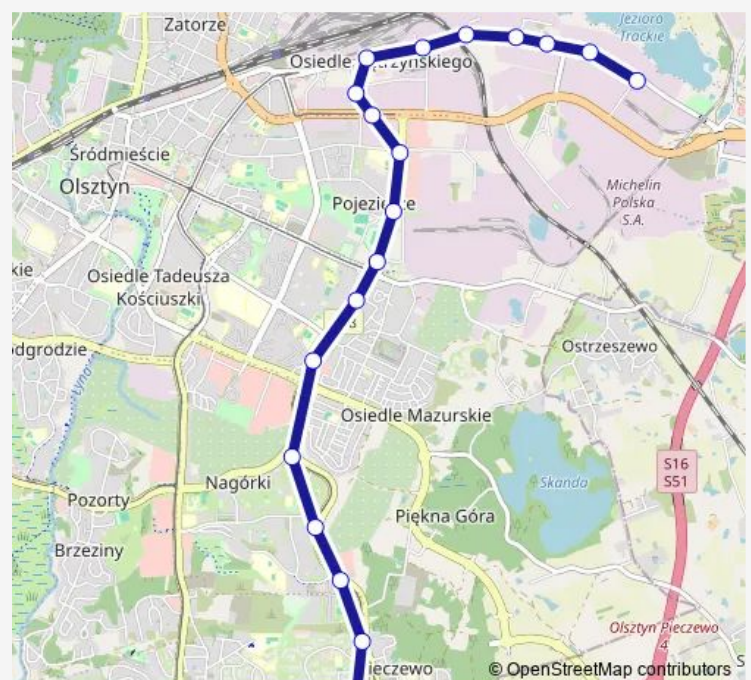

Direction

Cementowa (Cementowa) — Osiedle Generałów (Wilczyńskiego)

24 stops

[Open route schedule](#)

Cementowa (Cementowa)

Zakład Gazowniczy (Lubelska)

Budowlana (Lubelska)

Izba Administracji Skarbowej (Lubelska)

Saturday 06:19-22:19

Sunday 06:19-22:19

Route info

Direction: Cementowa (Cementowa)

Stops: 24

Trip Duration: 0 hour 33 min

Jarocka (Wilczyńskiego)

Sikorskiego-Wilczyńskiego (Wilczyńskiego)

Osiedle Generałów (Wilczyńskiego)

Direction

Osiedle Generałów (Wilczyńskiego) — Cementowa (Cementowa)

23 stops

[Open route schedule](#)

Osiedle Generałów (Wilczyńskiego)

Bartąska (Wilczyńskiego)

Jarocka (Wilczyńskiego)