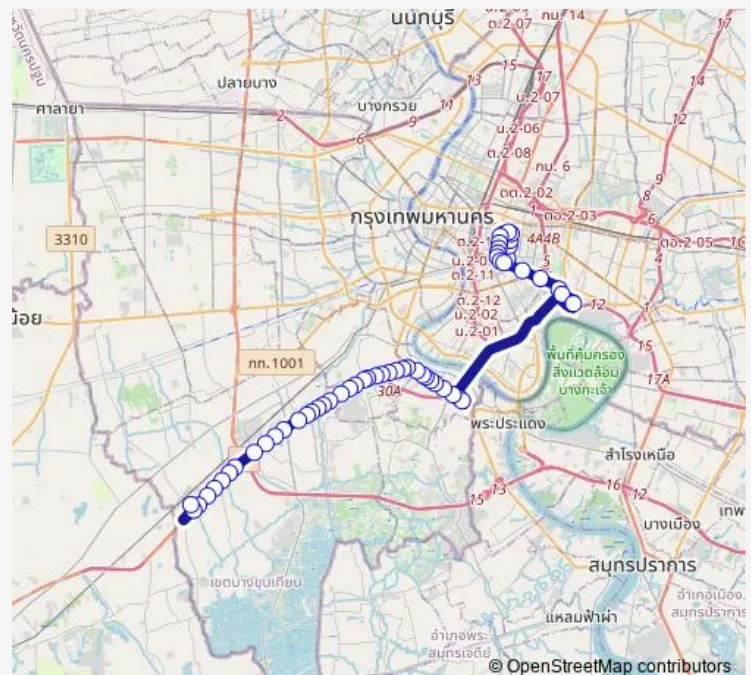

Monday 00:00

Tuesday 00:00

Wednesday 00:00

Thursday 00:00

Friday 00:00

Saturday 00:00

Sunday 00:00

Route info

Direction: สภาประชาชาติไทย;The Thai Red Cross Society

Stops: 56

Trip Duration: 1 hour 40 min

141 — [ท] อู่แสมดำ - จุฬาลงกรณ์;[E] Samaedam - Chulalongkorn

กรมศุลกากร;Customs Department

สุขสวัสดิ์ กม.9(ลงทางด่วน);Suksawat Km.9 (Exit Expressway)