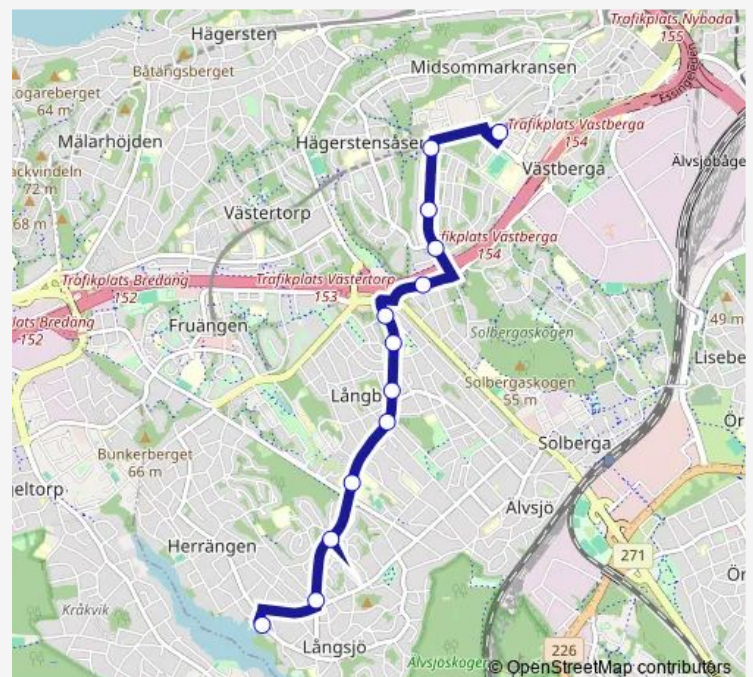

Mejselvägen

Hökmossen

Brudkronevägen

Tröskverksvägen

Krattvägen

Spadvägen

Fru Marias väg

Johan Skytteskolan

Tornfalksvägen

Långbrodalsvägen

Långsjö torg

Route schedule

Telefonplan — Långsjö torg

| | |
|-----------|---------------------------|
| Monday | 05:28-01:05 ⁺¹ |
| Tuesday | 05:28-01:05 ⁺¹ |
| Wednesday | 05:28-01:05 ⁺¹ |
| Thursday | 05:28-01:05 ⁺¹ |
| Friday | 05:28-01:05 ⁺¹ |
| Saturday | 07:05-01:05 ⁺¹ |
| Sunday | 07:05-01:05 ⁺¹ |

Route info

Direction: Telefonplan

Stops: 13

Trip Duration: 0 hour 15 min

Direction

Långsjö torg — Telefonplan

15 stops

[Open route schedule](#)