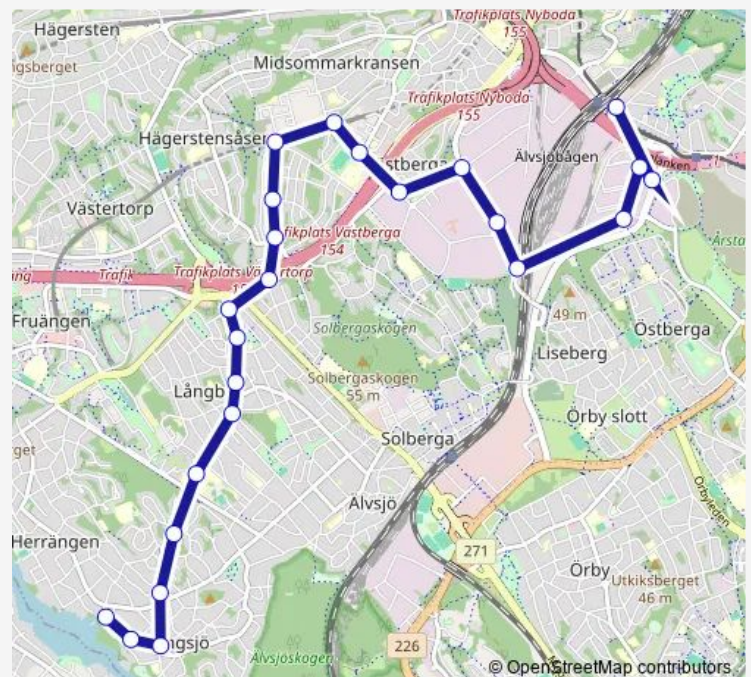

Långbrodalsvägen (Svartlösavägen)

Route schedule

Årstaberg station — Långsjö torg

Monday 00:05-23:05

Tuesday 00:05-23:05

Wednesday 00:05-23:05

Thursday 00:05-23:05

Friday 00:05-23:05

Saturday 00:05-23:05

Sunday 00:05-23:05

Route info

Direction: Årstaberg station

Stops: 22

Trip Duration: 0 hour 33 min

Direction

Långsjö torg — Årstabergr station

24 stops

[Open route schedule](#)

Långsjö torg

Gullrisstigen

Vårdkasevägen

Långbrodalsvägen (Svartlösavägen)

Tornfalksvägen

Johan Skytteskolan