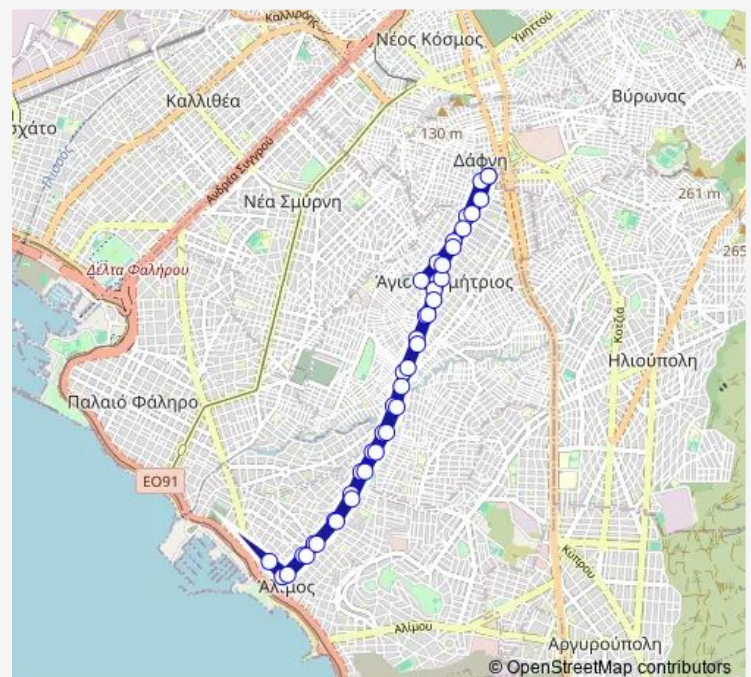

Bus 141 ΣΤ. Δαφνησ - Καλαμακι (Κυκλικη)

[Go to website](#)

Direction

ΣΤ.Δαφνησ — ΣΤ.Δαφνησ

41 stops

[Open route schedule](#)

ΣΤ.Δαφνησ

Παπαναστασιου

Δημαρχειο

Σχολειο

Πλ.Αστυνομιασ

Νεκροταφειο

Πηλεωσ

Πλ.Βενιζελου

Σχολειο

Σαρωνικωσ

Γεφυρα

1η Καλαμακιου

Υπουργειο

Γηπεδο

5η Καλαμακιου

6η Καλαμακιου

7η Καλαμακιου

8η Καλαμακιου

9η Καλαμακιου

Μεταμορφωση

9η Καλαμακιου

Route schedule

ΣΤ.Δαφνησ — ΣΤ.Δαφνησ

Monday 05:05-23:50

Tuesday 05:05-23:50

Wednesday 05:05-23:50

Thursday 05:05-23:50

Friday 05:05-23:50

Saturday 05:05-23:50

Sunday 05:30-23:50

Route info

Direction: ΣΤ.Δαφνησ

Stops: 41

Trip Duration: 0 hour 45 min

141 — ΣΤ. Δαφνησ - Καλαμακι (Κυκλικη)