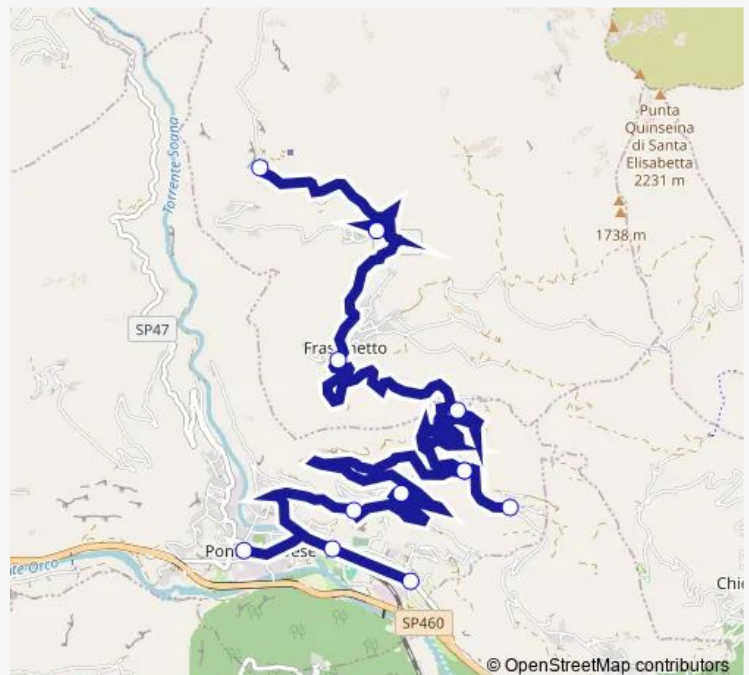

Thursday 06:50-17:15

Friday 06:50-17:15

Saturday 06:50-17:00

Sunday 06:50-16:25

**Route info**

Direction: Pont Canavese - VIA Roma 88

Stops: 12

Trip Duration: 0 hour 45 min

## Direction

Frassinetto - Berchiotto — Pont Canavese - Stazione Ferroviaria

9 stops

[Open route schedule](#)

Frassinetto - Berchiotto

Frassinetto Tetti

Frassinetto

Fontana Rossa

Pont Canavese - Faiallo - Bivio

Pont Canavese - Pian Seretto

Pont Canavese - Santa Maria

Pont Canavese - Piazza Craveri

Pont Canavese - Stazione Ferroviaria

## Route info

Direction: Frassinetto - Berchiotto

Stops: 9

Trip Duration: 0 hour 40 min

**Direction**

Frassinetto - Berchiotto — Pont Canavese - Piazza Craveri

10 stops

[Open route schedule](#)