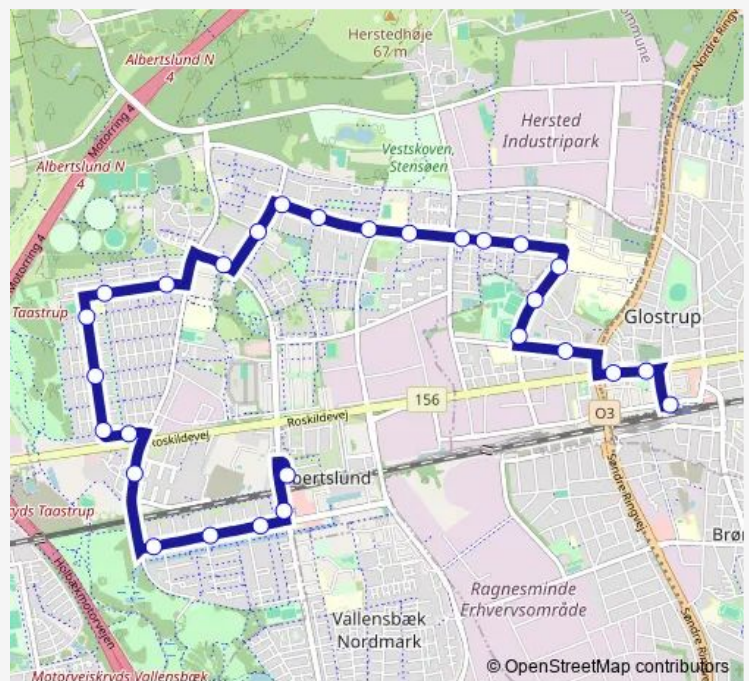

Direction

Albertslund St. (Hedemarksvej) — Glostrup St. (Banegårdspladsen)

28 stops

[Open route schedule](#)

Albertslund St. (Hedemarksvej)

Nordmarks Allé (Albertslundvej)

Liljens Kvarter (Kongsholm Allé)

Faklens Kvarter (Kongsholm Allé)

Trippendalscentret (Trippendalsvej)

Pilehusene (Trippendalsvej)

Elmehusene (Trippendalsvej)

Route schedule

Albertslund St. (Hedemarksvej) — Glostrup St. (Banegårdspladsen)

Monday	05:18-00:43 ⁺¹
Tuesday	05:18-00:43 ⁺¹
Wednesday	05:18-00:43 ⁺¹
Thursday	05:18-00:43 ⁺¹
Friday	05:18-00:43 ⁺¹
Saturday	07:02-00:43 ⁺¹
Sunday	07:45-00:43 ⁺¹

Route info

Direction: Albertslund St. (Hedemarksvej)

Stops: 28

Trip Duration: 0 hour 27 min

Kindebjergvej (Sportsvej)

Leddet (Sportsvej)

Stadionvej (Sportsvej)

Springholm (Stadionvej)

Nordre Ringvej (Hovedvejen)

Skolevej (Hovedvejen)

Glostrup St. (Banegårdspladsen)

Direction

Glostrup St. (Banegårdspladsen) — Albertslund St. (Hedemarksvej)

28 stops

[Open route schedule](#)

Glostrup St. (Banegårdspladsen)