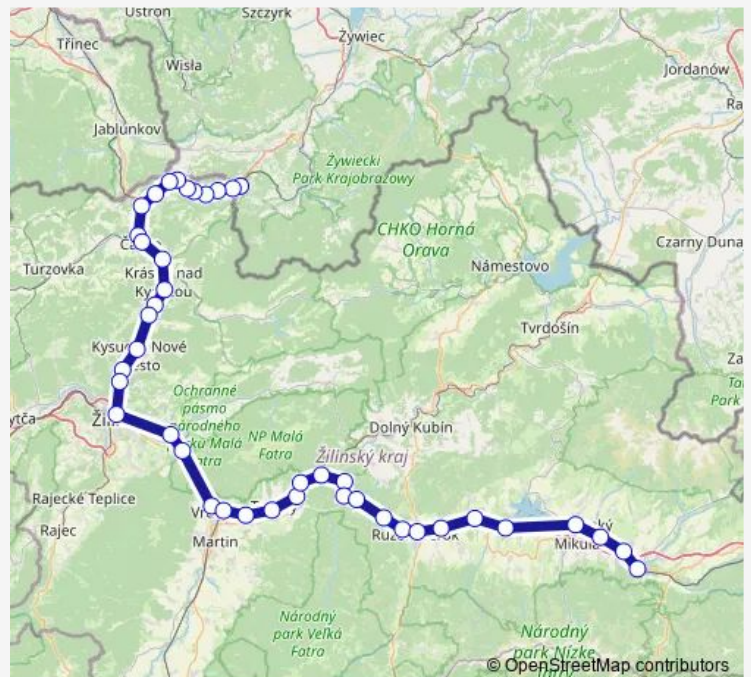

Direction

Zwardon(PI) — Liptovský Hrádok

42 stops

[Open route schedule](#)

- Zwardon(PI)
- Skalité-Serafínov
- Skalité-Kudlov
- Skalité p.Poľanou
- Skalité
- Skalité zast.
- Čierne-Polesie
- Čierne pri Čadci z.
- Čierne pri Čadci
- Svrčinovec
- Čadca
- Čadca mesto
- Oščadnica
- Krásno n.Kysucou
- Dunajov
- Ochodnica
- Kysucké Nové Mesto
- Rudina
- Brodno
- Žilina
- Varín

Route schedule

Zwardon(PI) — Liptovský Hrádok

Monday	04:16
Tuesday	04:16
Wednesday	04:16
Thursday	04:16
Friday	04:16
Saturday	—
Sunday	—

Route info

Direction: Zwardon(PI)

Stops: 42

Trip Duration: 3 hour 17 min

Zwardon(PL)-Liptovský Hrádok

Nezbudská Lúčka-Strečno

Vrútky

Vrútky nákl.st.

Sučany

Turany

Krpeľany

Šútovo-Ratkovo

Kraľovany

Stankovany

Ľubochňa

Švošov

Hrboltová

Ružomberok-Rybárpole

Ružomberok

Lisková zast.