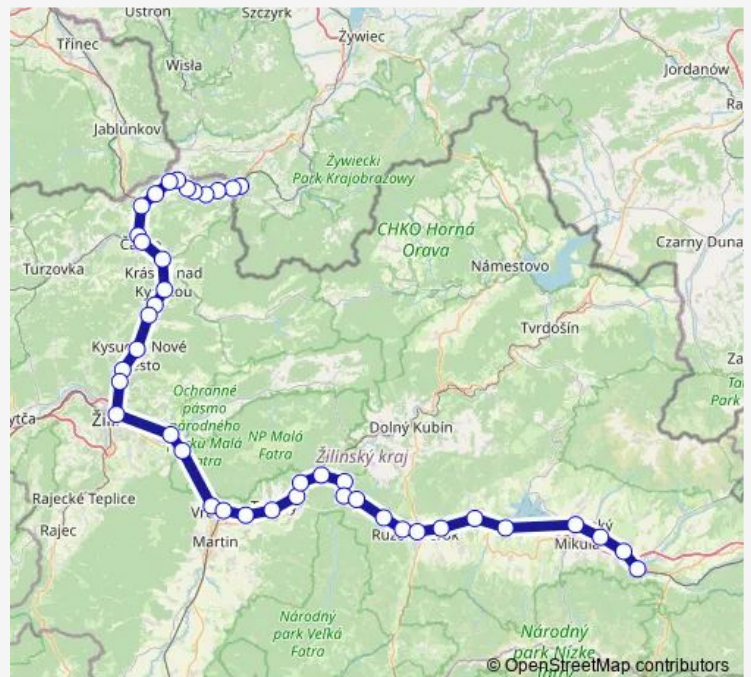

Direction

Zwardon(PI) — Liptovský Hrádok

42 stops

[Open route schedule](#)

- Zwardon(PI)
- Skalité-Serafínov
- Skalité-Kudlov
- Skalité p.Poľanou
- Skalité
- Skalité zast.
- Čierne-Polesie
- Čierne pri Čadci z.
- Čierne pri Čadci
- Svrčinovec
- Čadca
- Čadca mesto
- Oščadnica
- Krásno n.Kysucou
- Dunajov
- Ochodnica
- Kysucké Nové Mesto
- Rudina
- Brodno
- Žilina
- Varín

Route schedule

Zwardon(PI) — Liptovský Hrádok

Monday	—
Tuesday	04:16
Wednesday	04:16
Thursday	04:16
Friday	04:16
Saturday	04:16
Sunday	—

Route info

Direction: Zwardon(PI)

Stops: 42

Trip Duration: 3 hour 17 min

Zwardon(PL)-Liptovský Hrádok

Nezbudská Lúčka-Strečno

Vrútky

Vrútky nákl.st.

Sučany

Turany

Krpeľany

Šútovo-Ratkovo

Kraľovany

Stankovany

Ľubochňa

Švošov

Hrboltová

Ružomberok-Rybárpole

Ružomberok

Lisková zast.