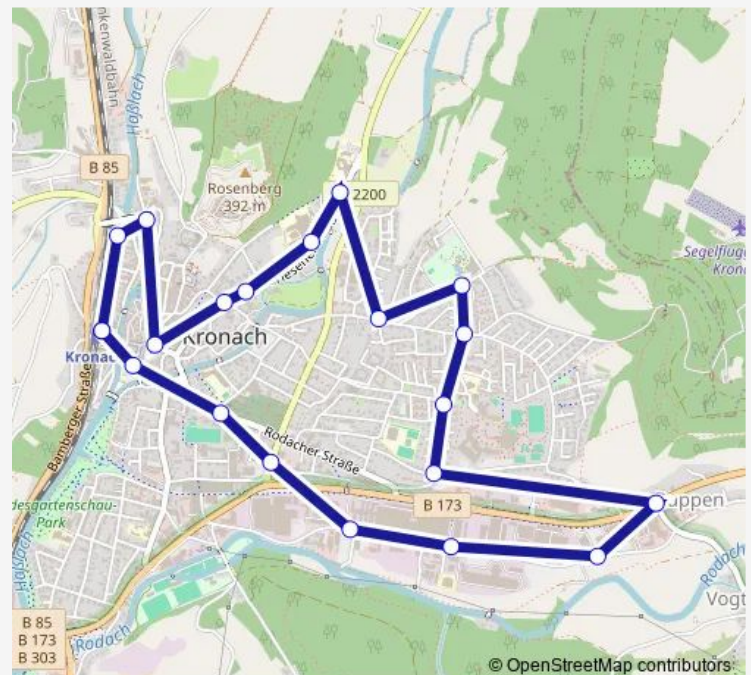

Kronach Schwedenstr.

Kronach Landratsamt

Kronach, Busbahnhof

Route schedule

Kronach, Busbahnhof — Kronach, Busbahnhof

Monday 06:00-20:15

Tuesday 06:00-20:15

Wednesday 06:00-20:15

Thursday 06:00-20:15

Friday 06:00-20:15

Saturday 07:25-17:45

Sunday 09:45-17:45

Route info

Direction: Kronach, Busbahnhof

Stops: 21

Trip Duration: 0 hour 27 min

1601

BusMaps

Direction

Kronach, Busbahnhof — Kronach, Busbahnhof

23 stops

[Open route schedule](#)

Kronach, Busbahnhof

Kronach Europabrücke / Lgs

Tuesday 09:15-17:15

Wednesday 09:15-17:15

Thursday 09:15-17:15

Friday 09:15-17:15

Saturday 09:15-15:45

Sunday 09:15-15:45

Route info

Direction: Kronach, Busbahnhof