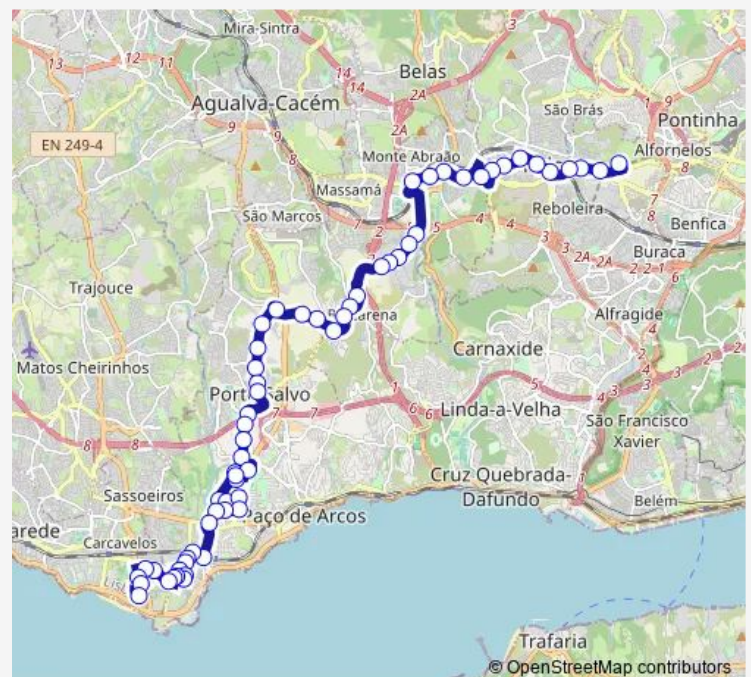

Estr Consigl Pedroso 123

R Bombeiros Voluntários (Vivendas)

Barcarena (Ponte)

Route schedule

Amadora Este (Metro) P6 — Carcavelos (Praia)

Monday 06:10-18:55

Tuesday 06:10-18:55

Wednesday 06:10-18:55

Thursday 06:10-18:55

Friday 06:10-18:55

Saturday —

Sunday —

Route info

Direction: Amadora Este (Metro) P6

Stops: 58

Trip Duration: 1 hour 7 min

1601 — Amadora Este (Metro) – Carcavelos (Praia)

R 7 Junho 32

Leceia (Igreja)

Estr Leceia (Fte X) Caminho Serra

Estr Leceia Viv Terranova

Estr Leceia (X) Estr Leião

Leião (X) Talaíde (Posto Combust)

Estr Leiao Fte 49b