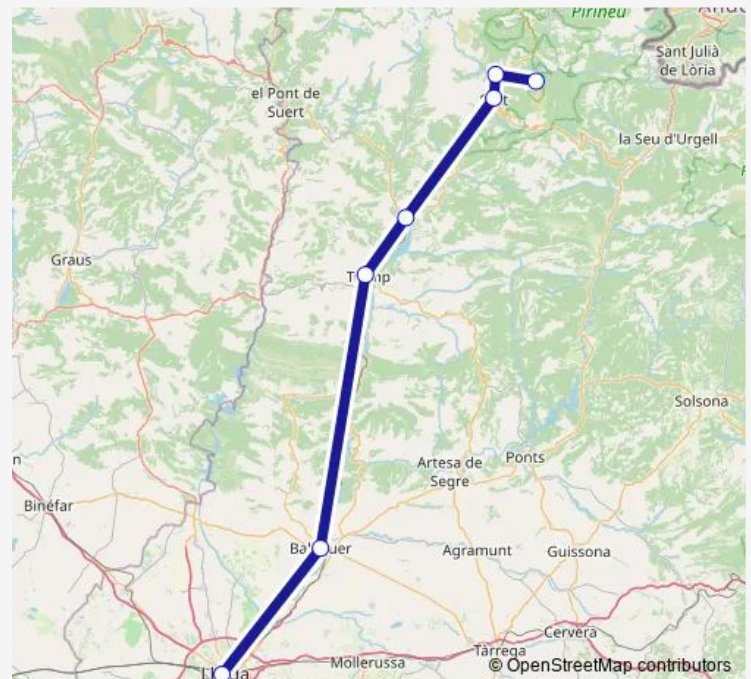

Bus ALSA - Lleida-Por Lleida-Portaine

[Go to website](#)

Direction

Lleida — Port Ainé

7 stops

[Open route schedule](#)

- Lleida
- Balaguer
- Tremp
- Pobla De Segur (Estacion Bus)
- Sort
- Rialp
- Port Ainé

Route schedule

Lleida — Port Ainé

Monday	—
Tuesday	—
Wednesday	—
Thursday	—
Friday	—
Saturday	06:45
Sunday	06:45

Route info

Direction: Lleida

Stops: 7

Trip Duration: 2 hour 45 min

■ ALSA - Lleida-Por — Lleida-Portaine

BusMaps

ALSA - Lleida-Por Bus time schedules and route maps are available in an offline PDF at busmaps.com. Use the busmaps.com website to see live bus times, train schedule or subway schedule, and step-by-step directions for all public transit in Tremp