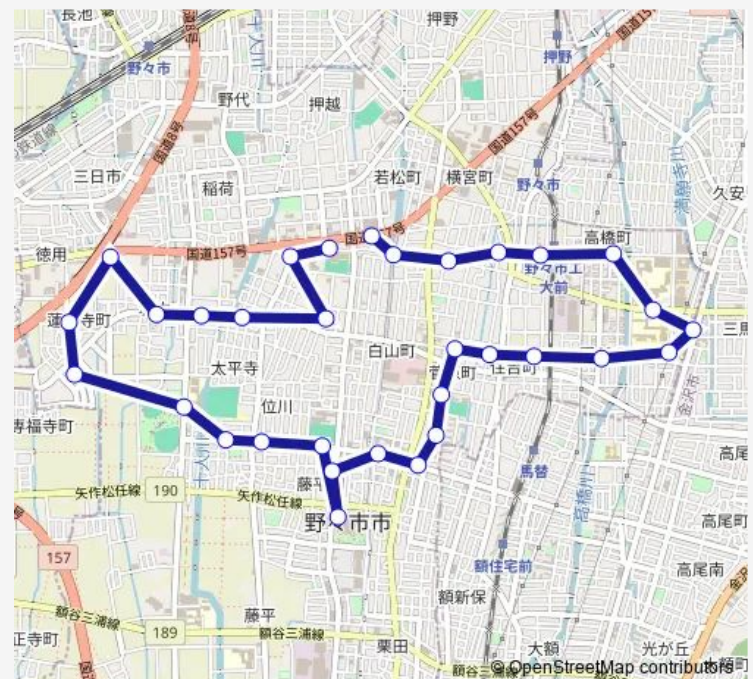

### Route schedule

フォルテ — 若松

Monday 06:30-19:30

Tuesday 06:30-19:30

Wednesday 06:30-19:30

Thursday 06:30-19:30

Friday 06:30-19:30

Saturday 06:30-18:30

### Route info

Direction: フォルテ

Stops: 32

Trip Duration: 0 hour 44 min

■ 中央ルート

すみよし公園

扇が丘

扇が丘東