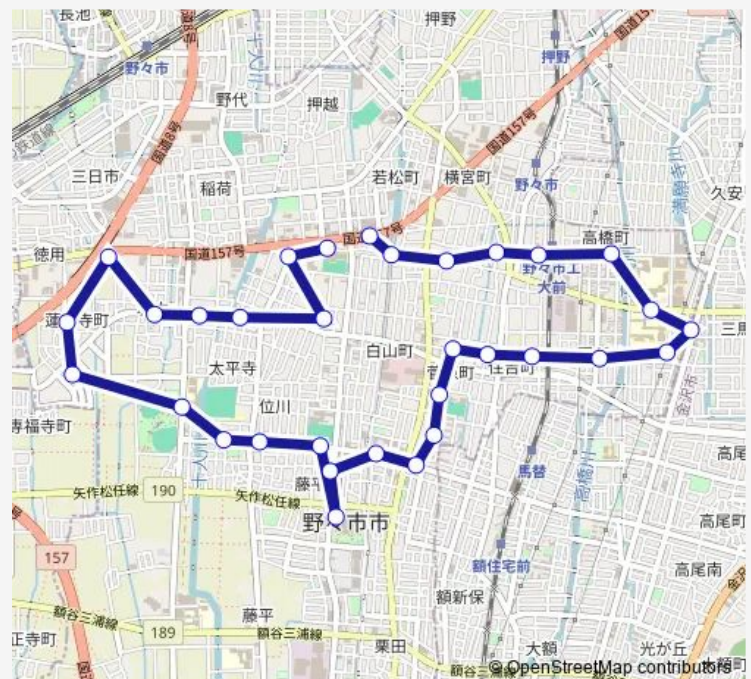

住吉

Route schedule

フォルテ — 若松

Monday 06:30-19:30

Tuesday 06:30-19:30

Wednesday 06:30-19:30

Thursday 06:30-19:30

Friday 06:30-19:30

Saturday 06:30-18:30

Sunday 06:30-18:30

Route info

Direction: フォルテ

Stops: 32

Trip Duration: 0 hour 44 min

■ 中央ルート

すみよし公園