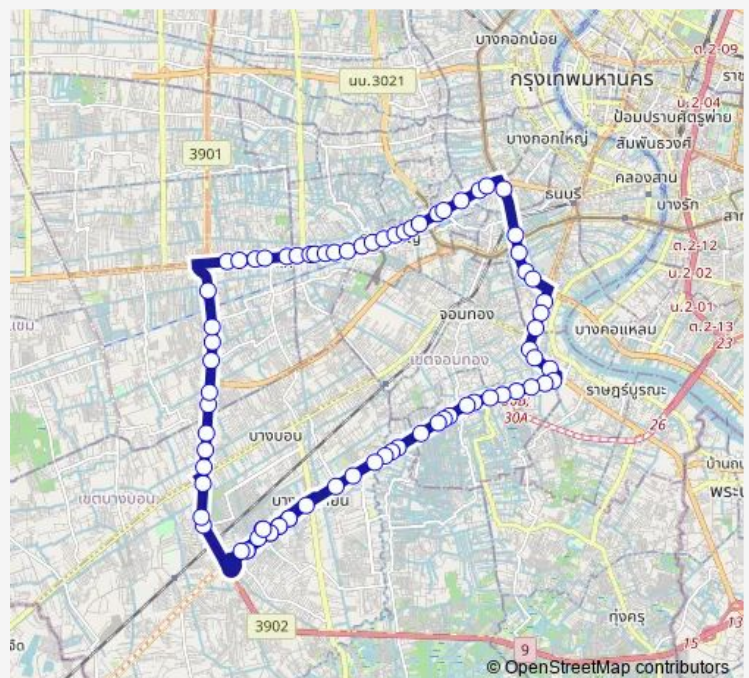

### Route schedule

อุไทยสมายล์บัส เคหะธนบุรี (จุดเริ่มต้น);Smart Bus Kheha Thonubri Bus Terminal — อุไทยสมายล์บัส เคหะธนบุรี (จุดสิ้นสุด);Bus Depot Viriyawong

Monday	00:01
Tuesday	00:01
Wednesday	00:01
Thursday	00:01
Friday	00:01
Saturday	00:01
Sunday	00:01

### Route info

Direction: อุไทยสมายล์บัส เคหะธนบุรี (จุดเริ่มต้น);Smart Bus Kheha Thonubri Bus Terminal

Stops: 77

Trip Duration: 1 hour 48 min

หมู่บ้านศุภวารณ 3;Sukpawan 3 Village

โรงเรียนบางแคเหนือ;Bangkhaenuae School