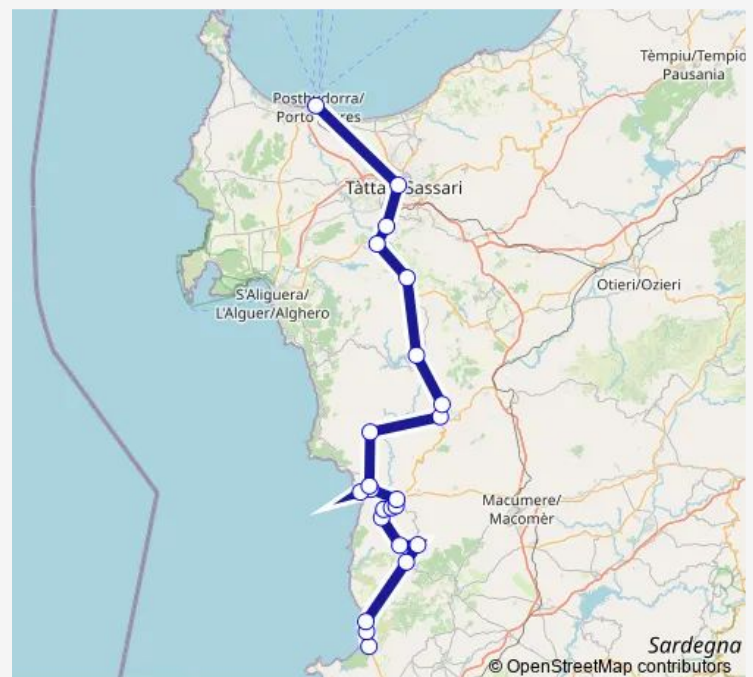

Fermata di Bivio Mara

Fermata di Romana

Fermata di Ittiri (Municipio)

Fermata di Bivio Uri

Fermata di Bivio Usini

Route schedule

Fermata di IS Arenas (Cuglieri) — Fermata di Porto Torres
Via Bassu (stazione marittima)

Monday 14:30-15:00

Tuesday 14:30-15:00

Wednesday 14:30-15:00

Thursday 14:30-15:00

Friday 14:30-15:00

Saturday 14:30-15:00

Sunday 14:30-15:00

Route info

Direction: Fermata di IS Arenas (Cuglieri)

Stops: 23

Trip Duration: 4 hour 0 min

■ 2003 — Porto Torres-Cuglieri

BusMaps

Fermata di Sassari VIA Padre Zirano

Fermata di Porto Torres Via Bassu (stazione marittima)

Direction

Fermata di Porto Torres Via Bassu (stazione marittima) —
Fermata di IS Arenas (Cuglieri)

23 stops

[Open route schedule](#)

Fermata di Porto Torres Via Bassu (stazione marittima)

Fermata di Sassari VIA Padre Zirano