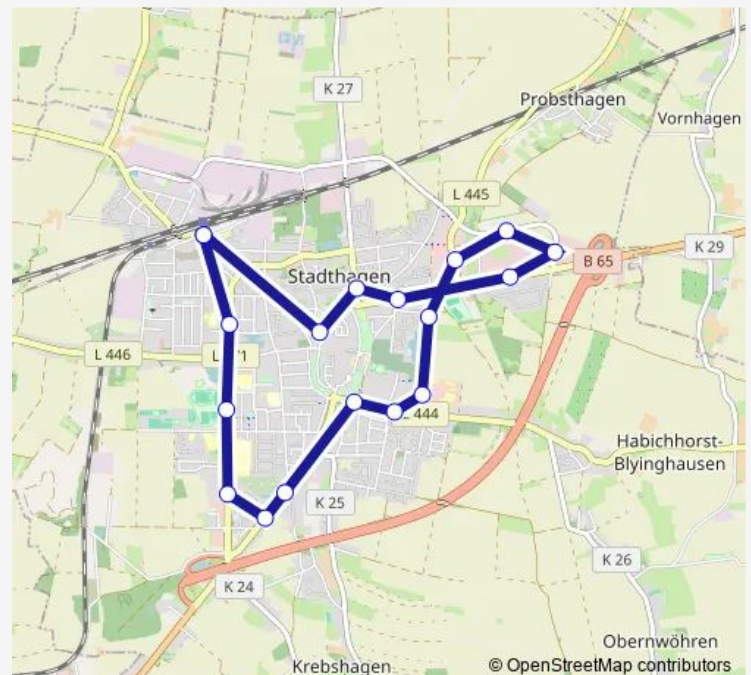

Stadthagen St. Annen

Stadthagen Kreisverwaltung

Stadthagen ZOH Jahnstraße

Stadthagen GS Sonnenbrink

Stadthagen Bahnhof

Route schedule

Stadthagen Bahnhof — Stadthagen Bahnhof

Monday	13:45-18:15
Tuesday	13:45-18:15
Wednesday	13:45-18:15
Thursday	13:45-18:15
Friday	13:45-18:15
Saturday	13:45-15:45
Sunday	—

Route info

Direction: Stadthagen Bahnhof

Stops: 17

Trip Duration: 0 hour 27 min

Direction

Stadthagen Bahnhof — Stadthagen Bahnhof

18 stops

[Open route schedule](#)