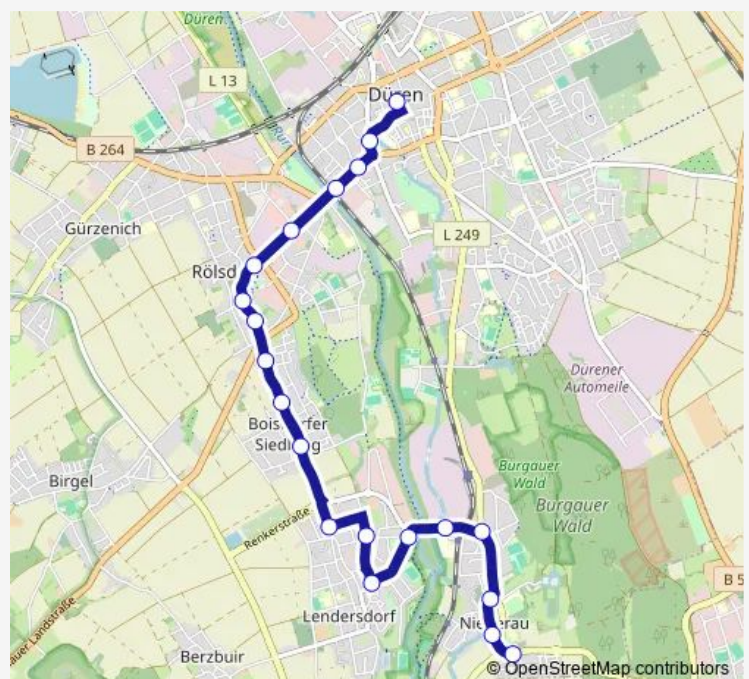

Düren, Rurbrücke

Düren, AOK - Aachener Straße

Düren, Weierstraße

Düren, Kaiserplatz

Route schedule

Düren, Niederau Am Sandberg — Düren, Kaiserplatz

Monday 05:40-22:40

Tuesday 05:40-22:40

Wednesday 05:40-22:40

Thursday 05:40-22:40

Friday 05:40-22:40

Saturday 06:10-22:40

Sunday 09:03-22:03

Route info

Direction: Düren, Niederau Am Sandberg

Stops: 20

Trip Duration: 0 hour 22 min

202 — Düren Kaiserplatz - Rölsdorf - Lendersdorf - Kufferath / Niederau

Direction

Düren, Kaiserplatz — Kreuzau, Alte Post

21 stops

[Open route schedule](#)

Düren, Kaiserplatz

Düren, Weierstraße

Thursday 07:10

Friday 07:10

Saturday —

Sunday —

Route info

Direction: Düren, Kaiserplatz

Stops: 21

Trip Duration: 0 hour 28 min