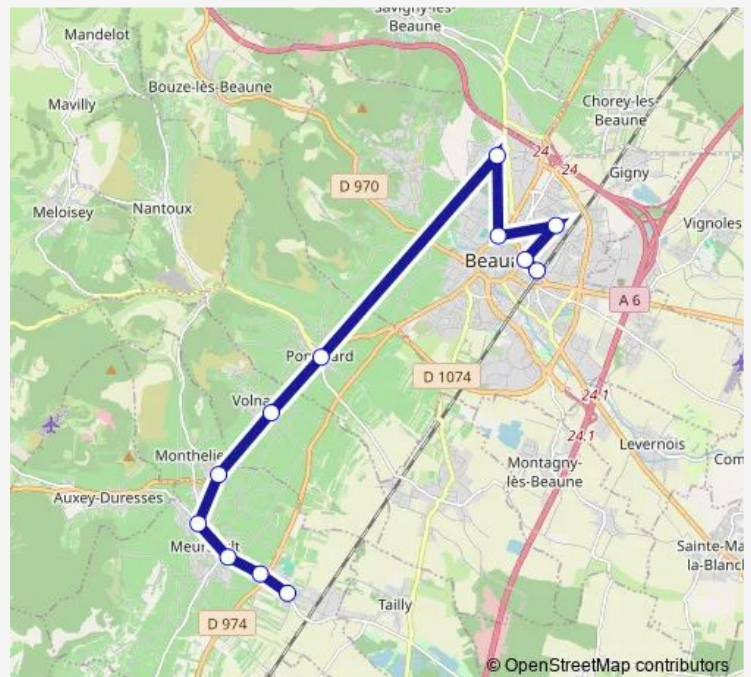

Friday 07:10-08:15

Saturday —

Sunday —

Route info

Direction: Meursault_Champs Lins1

Stops: 12

Trip Duration: 0 hour 37 min

Direction

Beaune_Gare de Beaune — Meursault_Champs Lins1

12 stops

[Open route schedule](#)

Beaune_Gare de Beaune

Beaune - Château

Beaune_Lycée Marey 1

Beaune_Buttes

Beaune_collège Monge

Pommard - Place

Volnay

Monthelie

Meursault_11 Novembre2

Meursault_Croix de Citeaux2

Meursault_Hôpital2

Meursault_Champs Lins1

Route schedule