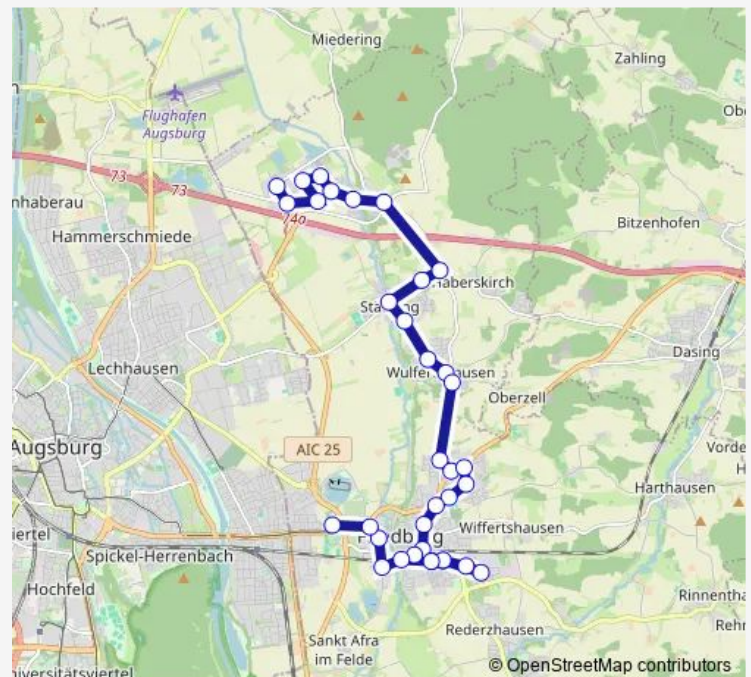

Saturday 08:10-10:10

Sunday —

Route info

Direction: Friedberg, West P+R

Stops: 35

Trip Duration: 0 hour 51 min

Wulfertshausen, Golling

Wulfertshausen, Feuerhaus

Stätzling, Zachäuskirche

Stätzling, Gasthof Schloß

Stätzling, Sägewerk

Haberskirch, Abzw. Stätzling

Derching, Abzweigung Stätzling

Derching, Mühlestraße (Ost)

Derching, Industriestr. (Ost)

Derching, WTB (Ost)

Derching, Industriegebiet

Derching, Alte Bergstraße

Derching, Neue Bergstraße

Derching, Siebenbrünnelstraße

Direction

Derching, Siebenbrünnelstraße — Friedberg, West P+R

35 stops

[Open route schedule](#)

Derching, Siebenbrünnelstraße

Derching, Neue Bergstraße

Derching, Alte Bergstraße

Derching, Industriegebiet

Derching, Wtb

Derching, Industriestraße

Derching, Mühlstraße

Derching, Abzweigung Stätzling