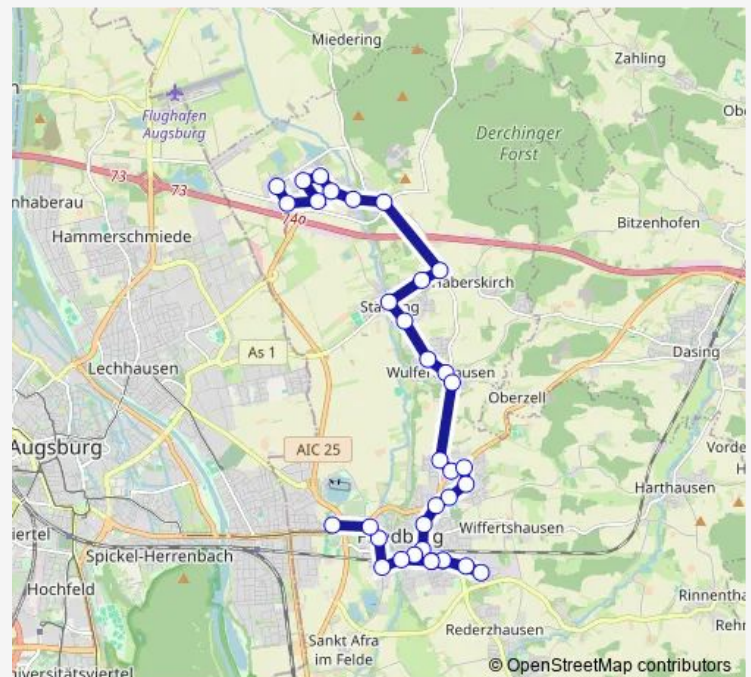

Wulfertshausen, Kreisbauhof

Route schedule

Friedberg, West P+R — Derching, Siebenbrünnelstraße

Monday 05:09-10:13

Tuesday 05:09-10:13

Wednesday 05:09-10:13

Thursday 05:09-10:13

Friday 05:09-10:13

Saturday 08:10-10:10

Sunday —

Route info

Direction: Friedberg, West P+R

Stops: 35

Trip Duration: 0 hour 51 min

Wulfertshausen, Golling

Wulfertshausen, Feuerhaus

Stätzling, Zachäuskirche

Stätzling, Gasthof Schloß

Stätzling, Sägewerk

Haberskirch, Abzw. Stätzling

Derching, Abzweigung Stätzling

Derching, Mühlestraße (Ost)

Derching, Industriestr. (Ost)

Derching, WTB (Ost)

Derching, Industriegebiet

Derching, Alte Bergstraße

Derching, Neue Bergstraße

Derching, Siebenbrünnelstraße

Direction

Derching, Siebenbrünnelstraße — Friedberg, West P+R

32 stops

[Open route schedule](#)