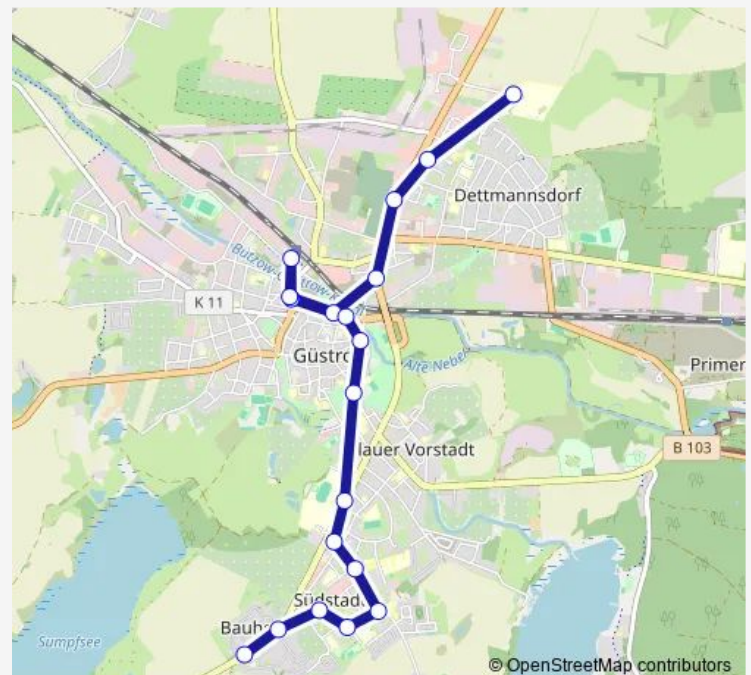

Güstrow, Bleicherstraße

Güstrow, Eisenbahnstraße

Güstrow, Zob

Güstrow, Eisenbahnstraße

Güstrow, Bleicherstraße

Güstrow, Am Berge

Güstrow, Gleviner Tor

Güstrow FHS Goldberger Straße

Güstrow, Ärztehaus Goldberger Straße

Güstrow, Clara-Zetkin-Straße

Güstrow, Pfahlweg

Güstrow, Werner-Seelenbinder-Straße

Güstrow, Ringstraße

Güstrow, Bauhof

Güstrow, Bauhof Nord

### Route schedule

Güstrow, KMG Klinikum — Güstrow, Bauhof Nord

Monday 06:02-19:02

Tuesday 06:02-19:02

Wednesday 06:02-19:02

Thursday 06:02-19:02

Friday 06:02-19:02

Saturday —

### Route info

Direction: Güstrow, KMG Klinikum

Stops: 19

Trip Duration: 0 hour 35 min