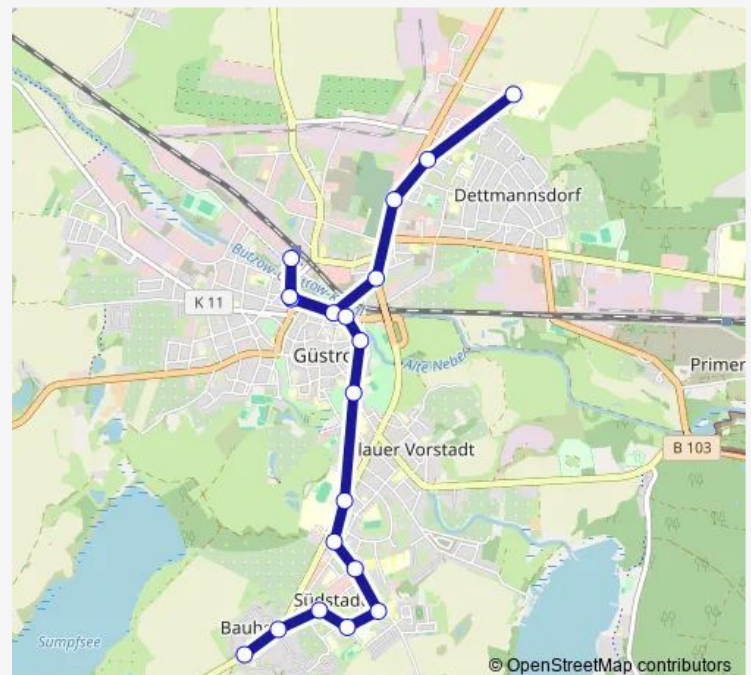

Direction

Güstrow, KMG Klinikum — Güstrow, Bauhof Nord

19 stops

[Open route schedule](#)

Güstrow, KMG Klinikum

Güstrow, Lindenallee

Güstrow, Rostocker Chaussee

Güstrow, Liebnitzstraße

Güstrow, Bleicherstraße

Güstrow, Eisenbahnstraße

Güstrow, Zob

Güstrow, Eisenbahnstraße

Güstrow, Bleicherstraße

Güstrow, Am Berge

Güstrow, Gleviner Tor

Güstrow FHS Goldberger Straße

Güstrow, Ärztehaus Goldberger Straße

Güstrow, Clara-Zetkin-Straße

Güstrow, Pfahlweg

Güstrow, Werner-Seelenbinder-Straße

Güstrow, Ringstraße

Güstrow, Bauhof

Güstrow, Bauhof Nord

Route schedule

Route info

Direction: Güstrow, KMG Klinikum

Stops: 19

Trip Duration: 0 hour 35 min

Direction

Güstrow, Bauhof Nord — Güstrow, KMG Klinikum

18 stops

[Open route schedule](#)