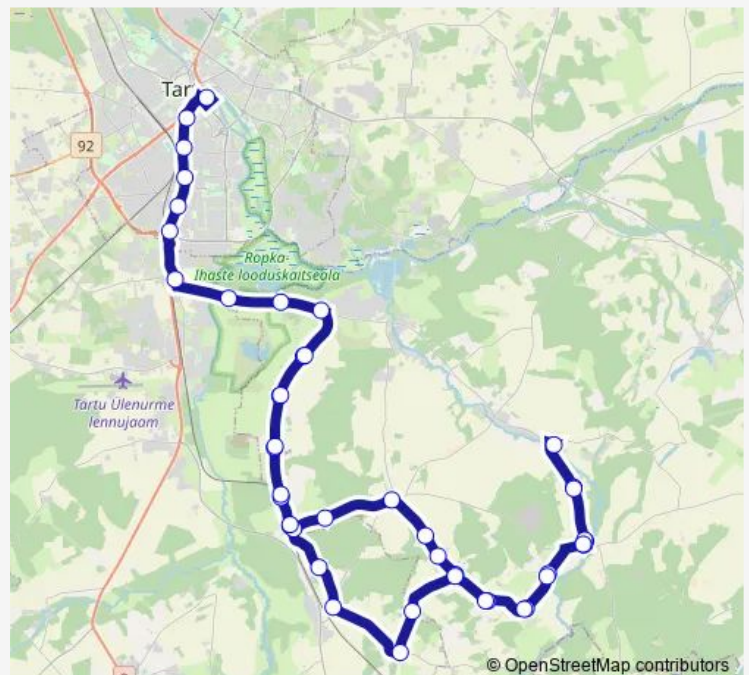

Reola raudteejaam

Tõõraste

Kuremäe

Igevere

Oksa

Koordi

Ignase

Kamsu

Uniküla rist

Route schedule

Aardla küla — Tartu bussijaam

Monday	08:05
Tuesday	08:05
Wednesday	08:05
Thursday	08:05
Friday	08:05
Saturday	—
Sunday	—

Route info

Direction: Aardla küla

Stops: 44

Trip Duration: 1 hour 15 min

Roosi
Aadami
Kamsu
Villemi
Hurda
Küti
Vana-Kuuste
Voore
Reola raudteejaam
Alajaam
Lange
Vangi
Aardla küla
Suurekivi
Aardlapalu
Poldri
Vana-Linnavere
Postimaja
Aianduse
Rahu
Kastani
Riiamäe
Tartu bussijaam