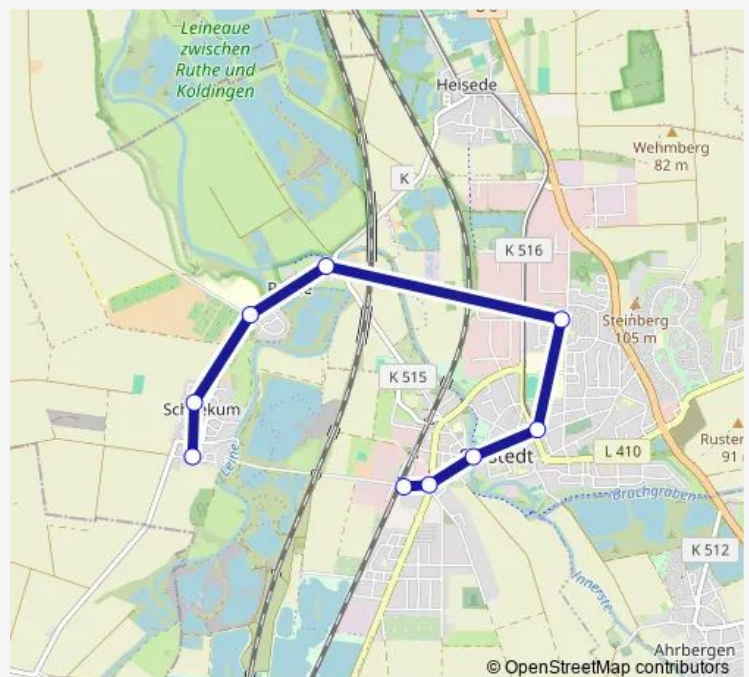

### Direction

Heisede/Süd — Schliekum/Trafostation

11 stops

[Open route schedule](#)

Heisede/Süd

Sarstedt/Wellweg

Sarstedt/Regenbogenschule

Sarstedt/Innerstebad

### Route schedule

Heisede/Süd — Schliekum/Trafostation

Monday	—
Tuesday	—
Wednesday	07:36
Thursday	07:36
Friday	07:36
Saturday	—
Sunday	—

### Route info

Direction: Heisede/Süd

Stops: 11

Trip Duration: 0 hour 25 min

## Direction

Sarstedt/GS Kastanienhof — Schliekum/Trafostation

12 stops

[Open route schedule](#)

Sarstedt/GS Kastanienhof

Sarstedt

Sarstedt/Bahnhofstraße

Sarstedt/Wöhler