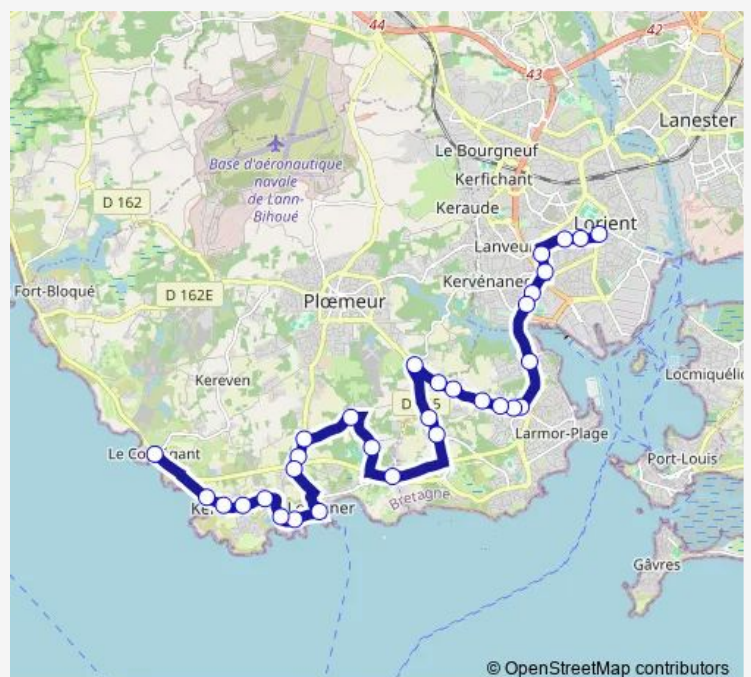

### Route schedule

Sécurité Sociale — Le Courégant

Monday 16:48-18:15

Tuesday 16:48-18:15

Wednesday 12:19-18:15

Thursday 16:48-18:15

Friday 16:48-18:15

Saturday —

### Route info

Direction: Sécurité Sociale

Stops: 31

Trip Duration: 0 hour 41 min

© OpenStreetMap contributors

202 — Plœmeur Le Courégant -Larmor Plage Quéhello  
Congard - Lorient Sécurité Sociale

BusMaps

Kerscouët

## Route info

Direction: Le Courégant

Stops: 31

Trip Duration: 0 hour 37 min

Fontaine des Anglais

La Puce

Lycées

Merville