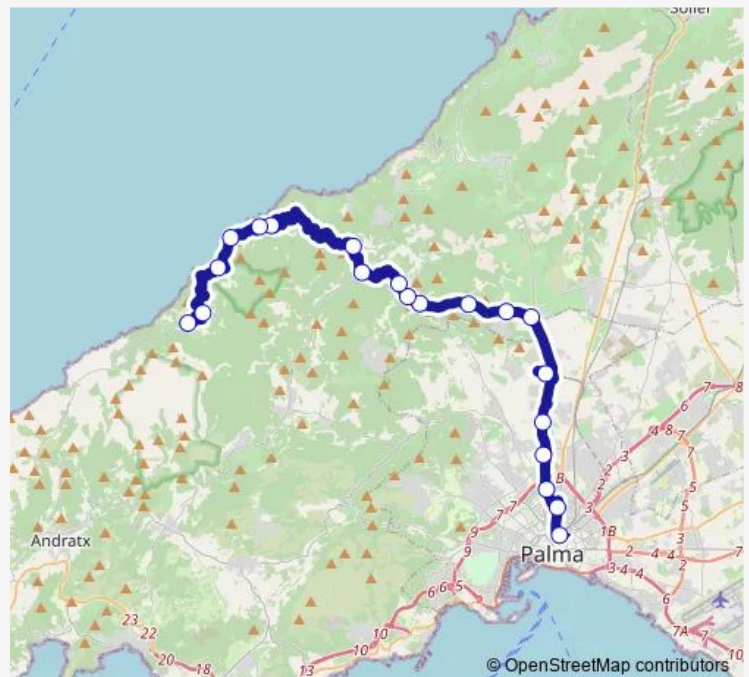

Can Rave 2 (21006)

Estellencs 2 (21007)

Route schedule

Estació Intermodal (40036) — Estellencs 2 (21007)

Monday 06:15-21:15

Tuesday 06:15-21:15

Wednesday 06:15-21:15

Thursday 06:15-21:15

Friday 06:15-21:15

Saturday 06:25-21:15

Sunday 06:25-21:15

Route info

Direction: Estació Intermodal (40036)

Stops: 20

Trip Duration: 1 hour 5 min

202 — Estellencs - Palma

Direction

Estellencs 1 (21002) — Estació Intermodal (40036)

19 stops

[Open route schedule](#)

Estellencs 1 (21002)

Can Rave 1 (21009)

Planícia (7014)

Banyalbufar 1 (7002)