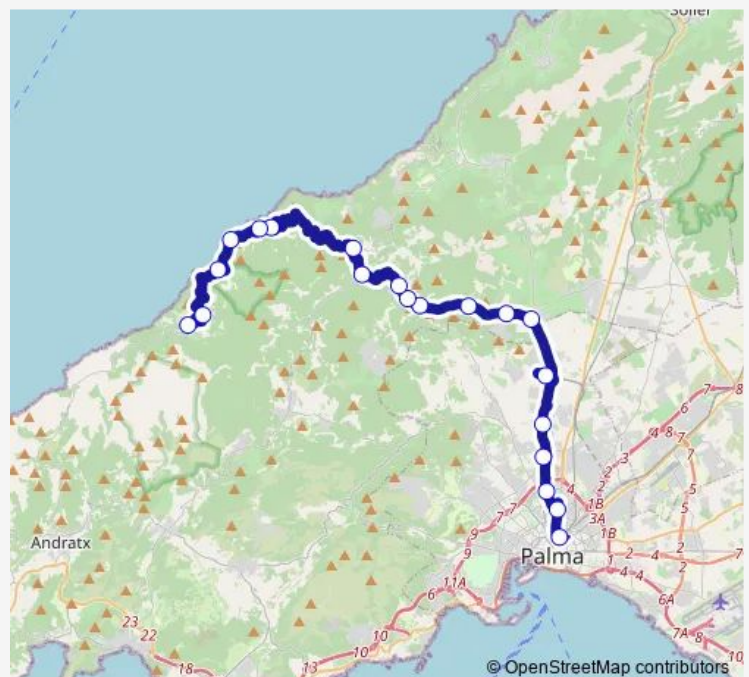

Can Rave 2 (21006)

Estellencs 2 (21007)

Route schedule

Estació Intermodal (40036) — Estellencs 2 (21007)

Monday 06:15-21:15

Tuesday 06:15-21:15

Wednesday 06:15-21:15

Thursday 06:15-21:15

Friday 06:15-21:15

Saturday 06:25-21:15

Sunday 06:25-21:15

Route info

Direction: Estació Intermodal (40036)

Stops: 20

Trip Duration: 1 hour 5 min

202 — Estellencs - Palma

BusMaps

Direction

Estellencs 1 (21002) — Estació Intermodal (40036)

19 stops

[Open route schedule](#)

Estellencs 1 (21002)

Can Rave 1 (21009)

Planícia (7014)