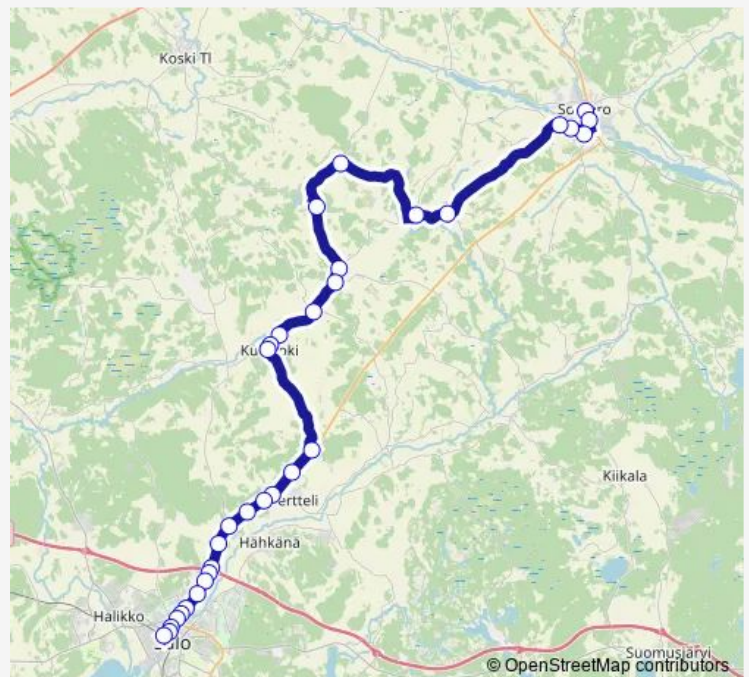

### Route schedule

Somero linja-autoasema — Salo, linja-autoasema

Monday 15:05

Tuesday 15:05

Wednesday 15:05

Thursday 15:05

Friday 15:05

Saturday —

### Route info

Direction: Somero linja-autoasema

Stops: 32

Trip Duration: 1 hour 0 min

202 — Somero-Häntälä-Kerkola-Kuusjoki-Salo

BusMaps

Veitakkala E

Piihovi E