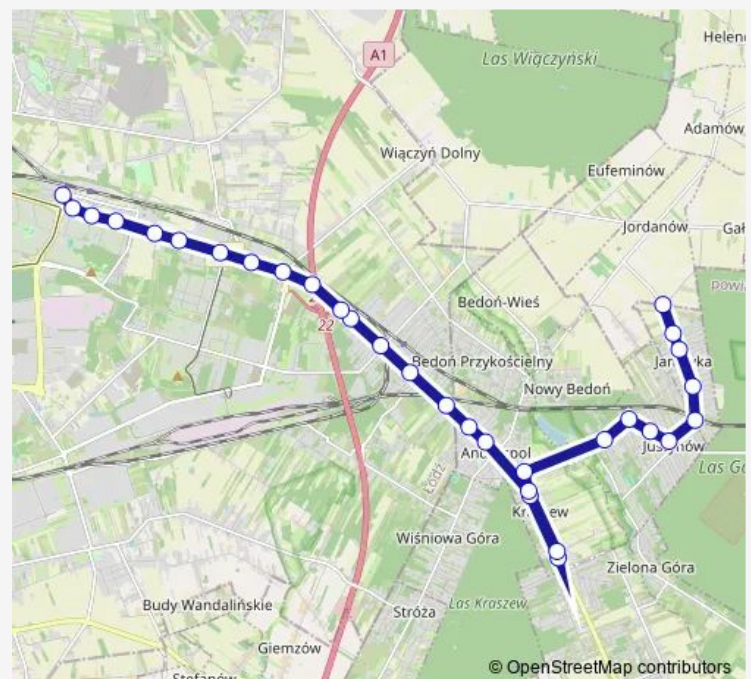

### Route schedule

rondo Inwalidów (1616) — Janówka (3595)

Monday 04:53-21:00

Tuesday 04:53-21:00

Wednesday 04:53-21:00

Thursday 04:53-21:00

Friday 04:53-21:00

Saturday 08:10-19:50

### Route info

Direction: rondo Inwalidów (1616)

Stops: 31

Trip Duration: 0 hour 41 min

Marysińska - Rokicińska (3574)

Łódzka - Nowa (3590)

Łódzka - Malinowa (3582)

Łódzka - Ciesielskiego (3591)

## Route info

Direction: Janówka (3595)

Stops: 31

Trip Duration: 0 hour 38 min

Rokicińska - Książąt Polskich NŻ (1537)

Rokicińska - Rokicińska 144 NŻ (1538)

Rokicińska - Lermontowa (0972)

Rokicińska - Gogola (2099)