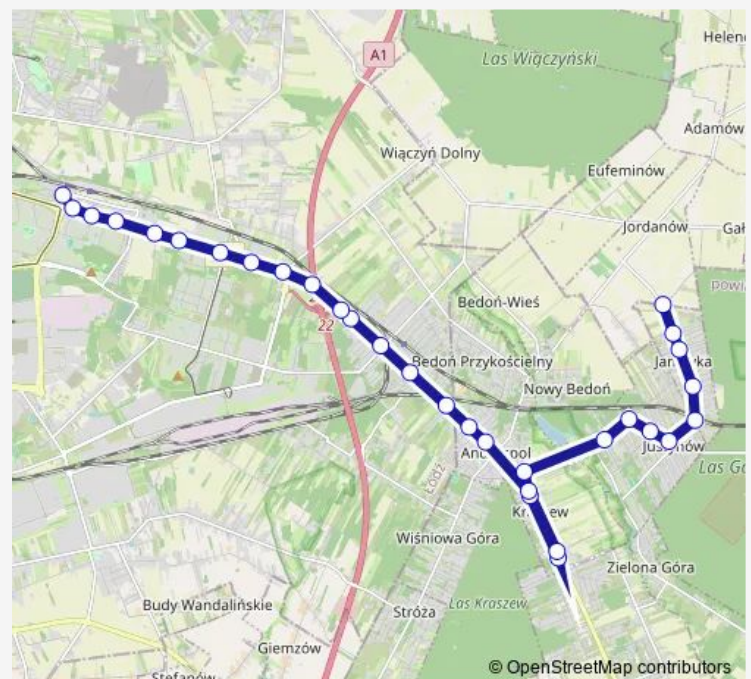

### Route schedule

rondo Inwalidów (1616) — Janówka (3595)

Monday 04:53-21:00

Tuesday 04:53-21:00

Wednesday 04:53-21:00

Thursday 04:53-21:00

Friday 04:53-21:00

Saturday 08:10-19:50

### Route info

Direction: rondo Inwalidów (1616)

Stops: 31

Trip Duration: 0 hour 41 min

Marysińska - Rokicińska (3574)

Łódzka - Nowa (3590)

Łódzka - Malinowa (3582)

Łódzka - Ciesielskiego (3591)

## Route info

Direction: Janówka (3595)

Stops: 31

Trip Duration: 0 hour 38 min

Rokicińska - Książąt Polskich NŻ (1537)

Rokicińska - Rokicińska 144 NŻ (1538)

Rokicińska - Lermontowa (0972)

Rokicińska - Gogola (2099)