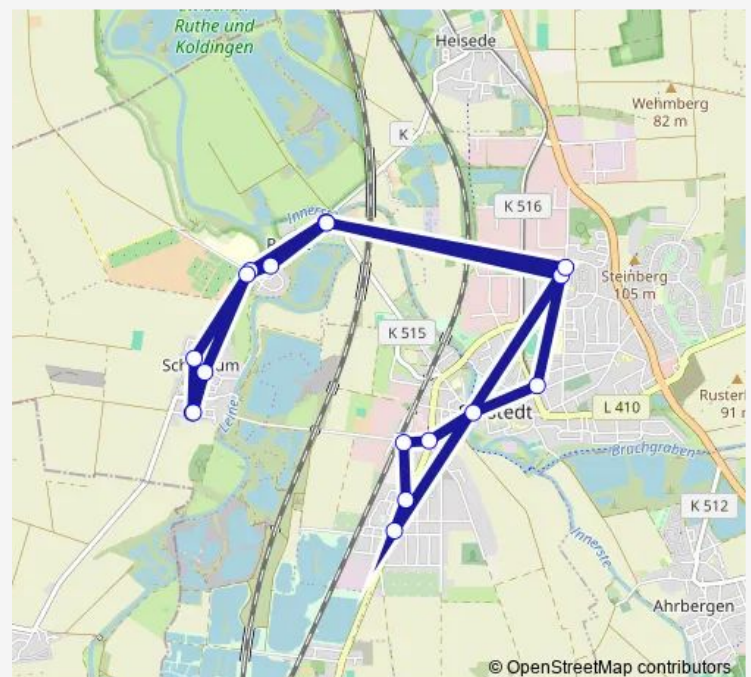

Sarstedt/Wellweg

Sarstedt

Sarstedt/Innerstebad

Sarstedt/Bahnhofstraße

Sarstedt Bahnhof

Sarstedt/Wöhler

Sarstedt/Giebelstieg

Sarstedt/Wellweg

Ruthe/Ortsmitte

Ruthe/Friedhof

Ruthe/Hopfenberg

Schliekum/Denkmal

Schliekum/Trafostation

Route schedule

Schliekum/Trafostation — Schliekum/Trafostation

Monday	06:15-00:30 ⁺¹
Tuesday	06:15-00:30 ⁺¹
Wednesday	06:15-00:30 ⁺¹
Thursday	06:15-00:30 ⁺¹
Friday	06:15-00:30 ⁺¹
Saturday	06:15-00:30 ⁺¹
Sunday	07:15-00:30 ⁺¹

Route info

Direction: Schliekum/Trafostation

Stops: 17

Trip Duration: 0 hour 40 min

Direction

Sarstedt Bahnhof — Schliekum/Trafostation

12 stops

[Open route schedule](#)

Sarstedt Bahnhof

Sarstedt

Sarstedt/Innerstebad

Sarstedt/Bahnhofstraße

Sarstedt/Wöhler

Sarstedt/Giebelstieg

Sarstedt/Wellweg

Ruthe/Ortsmitte