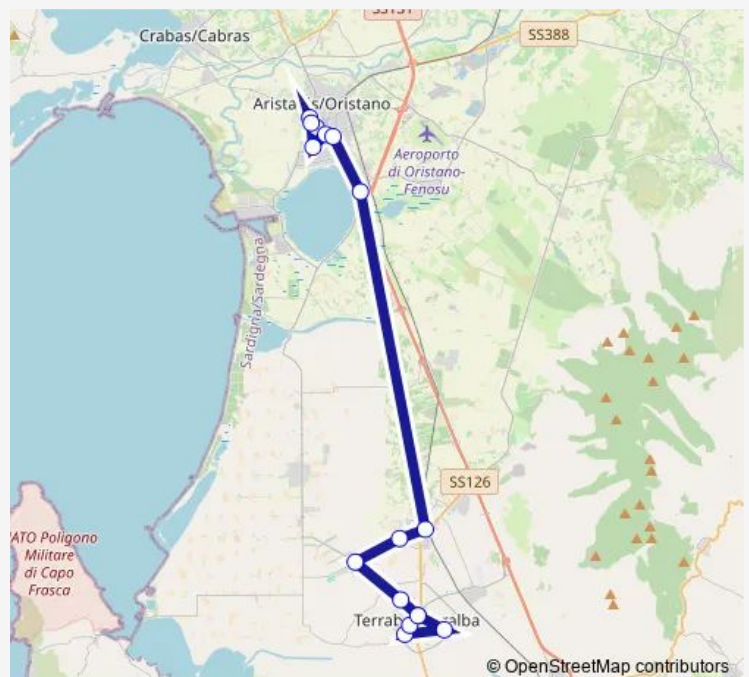

Fermata di Terralba

Fermata di Terralba (Via Carbonia)

Fermata di Terralba (Domus Beccias)

Fermata di Terralba (Via Neapolis 13)

Fermata di Terralba

Route schedule

Fermata di Oristano (Parch. C.Tharros) — Fermata di Terralba

Monday 07:51-14:20

Tuesday 07:51-14:20

Wednesday 07:51-14:20

Thursday 07:51-14:20

Friday 07:51-14:20

Saturday 07:51-14:20

Sunday —

Route info

Direction: Fermata di Oristano (Parch. C.Tharros)

Stops: 13

Trip Duration: 0 hour 51 min

202 — Terralba-Oristano

Direction

Fermata di Oristano (Parch. C.Tharros) — Fermata di Terralba

16 stops

[Open route schedule](#)