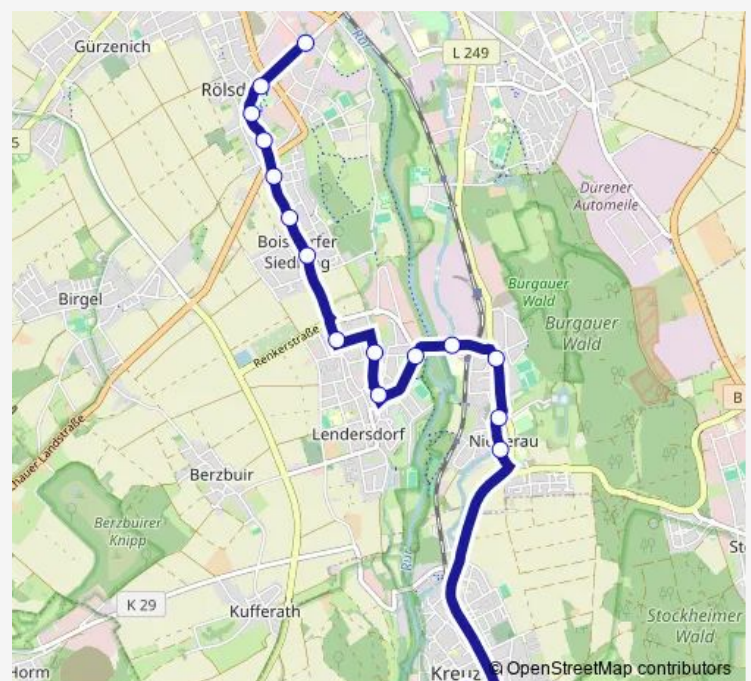

Düren, Lendersdorf Am Broich

Düren, Lendersdorf Hammerstraße

Düren, Lendersdorf Pelzer

Düren, Rölsdorf Warener Straße

Düren, Rölsdorf Boisdorfer Siedlung

Düren, Rölsdorf Waidfeld

Düren, Rölsdorf Schule

Düren, Rölsdorf Schlagbaum

Düren, Rölsdorf Dreieck

Düren, Rölsdorf Detombay

Düren, Rurbrücke

Düren, AOK - Aachener Straße

Düren, Weierstraße

Düren, Kaiserplatz

Route schedule

Düren, Lendersdorf Am Broich — Düren, Kaiserplatz

Monday 07:14

Tuesday 07:14

Wednesday 07:14

Thursday 07:14

Friday 07:14

Saturday —

Sunday —

Route info

Direction: Düren, Lendersdorf Am Broich

Stops: 14

Trip Duration: 0 hour 20 min

Direction

Kreuzau, Schulzentrum — Düren, Rölsdorf Detombay

16 stops

[Open route schedule](#)

Kreuzau, Schulzentrum