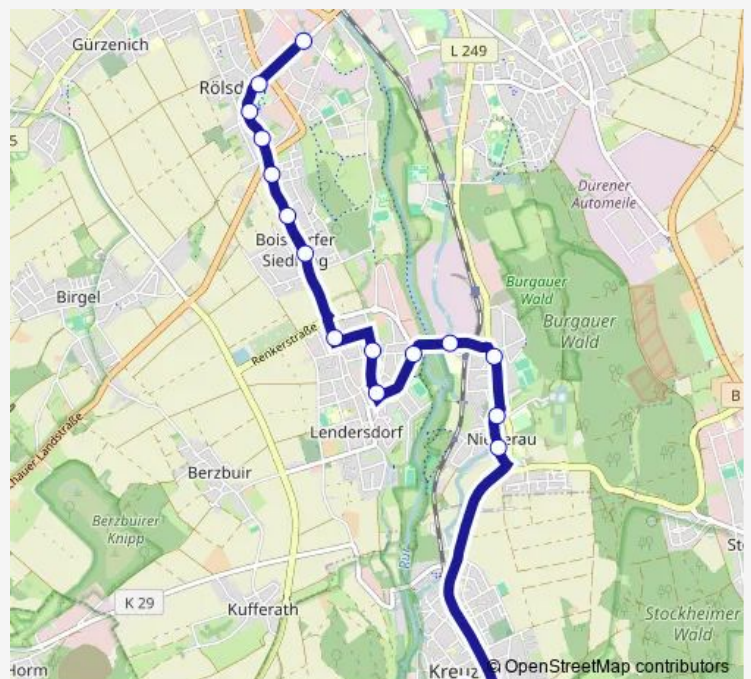

School and Public Service Bus 202 Düren Kaiserplatz - Rölsdorf - Lendersdorf - Kufferath / Niederau

[Go to website](#)

Direction

Düren, Lendersdorf Am Broich — Düren, Kaiserplatz

14 stops

[Open route schedule](#)

- Düren, Lendersdorf Am Broich
- Düren, Lendersdorf Hammerstraße
- Düren, Lendersdorf Pelzer
- Düren, Rölsdorf Warener Straße
- Düren, Rölsdorf Boisdorfer Siedlung
- Düren, Rölsdorf Waidfeld
- Düren, Rölsdorf Schule
- Düren, Rölsdorf Schlagbaum
- Düren, Rölsdorf Dreieck
- Düren, Rölsdorf Detombay
- Düren, Rurbrücke
- Düren, AOK - Aachener Straße
- Düren, Weierstraße
- Düren, Kaiserplatz

Route schedule

Düren, Lendersdorf Am Broich — Düren, Kaiserplatz

Monday	07:14
Tuesday	07:14
Wednesday	07:14
Thursday	07:14
Friday	07:14
Saturday	—
Sunday	—

Route info

Direction: Düren, Lendersdorf Am Broich

Stops: 14

Trip Duration: 0 hour 20 min

202 — Düren Kaiserplatz - Rölsdorf - Lendersdorf - Kufferath / Niederau

Direction

Kreuzau, Schulzentrum — Düren, Rölsdorf Detombay

16 stops

[Open route schedule](#)

Kreuzau, Schulzentrum