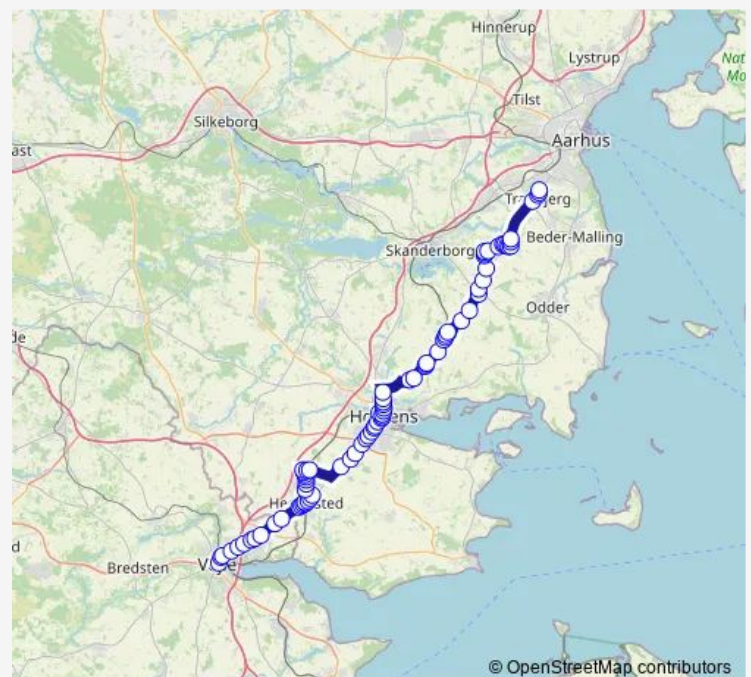

Mørtelvej/Horsensvej (Hedensted Kom)

Remmerslundvej/Hovedvejen (Hedensted Kom)

Spettrupvej/Hovedvejen (Hedensted Kom)

Route schedule

Vejle, Boulevarden v Campus — Aarhus Rutebilstation

Monday 05:46-16:12

Tuesday 05:46-16:12

Wednesday 05:46-16:12

Thursday 05:46-16:12

Friday 05:46-16:12

Saturday —

Sunday 14:20-21:40

Route info

Direction: Vejle, Boulevarden v Campus

Stops: 93

Trip Duration: 2 hour 32 min

Ny Sebberup (Hedensted Kom)

Ølsted/Hovedvejen (Hedensted Kom)

Ølstedbrovej/Vejlevej (Hedensted Kom)

Oens (Horsens Kom)

Learnmark/Vejlevej (Horsens Kom)

Ørnstrupvej/Vejlevej (Horsens Kom)