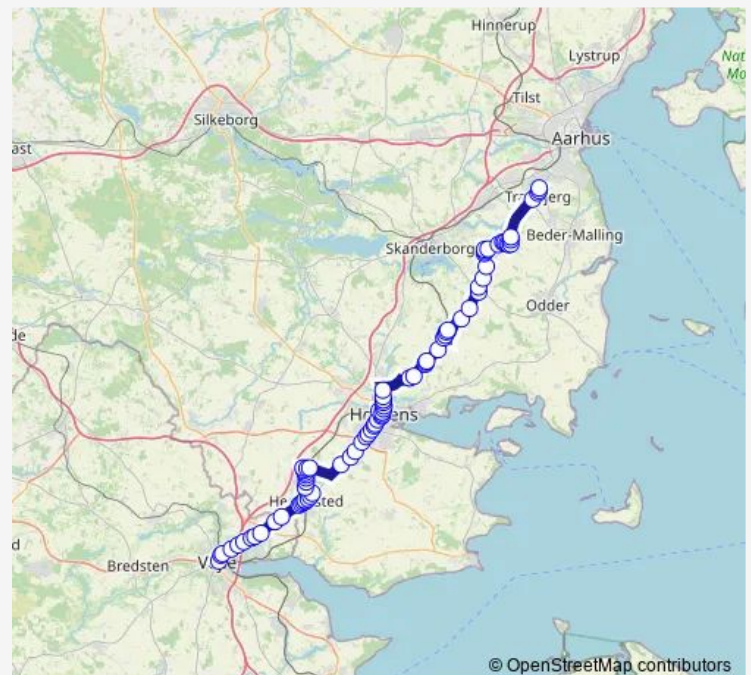

### Route schedule

Vejle, Boulevarden v Campus — Aarhus Rutebilstation

Monday 05:46-16:12

Tuesday 05:46-16:12

Wednesday 05:46-16:12

Thursday 05:46-16:12

Friday 05:46-16:12

Saturday —

### Route info

Direction: Vejle, Boulevarden v Campus

Stops: 93

Trip Duration: 2 hour 32 min

Ny Sebberup (Hedensted Kom)

Ølsted/Hovedvejen (Hedensted Kom)

Ølstedbrovej/Vejlevej (Hedensted Kom)

Oens (Horsens Kom)