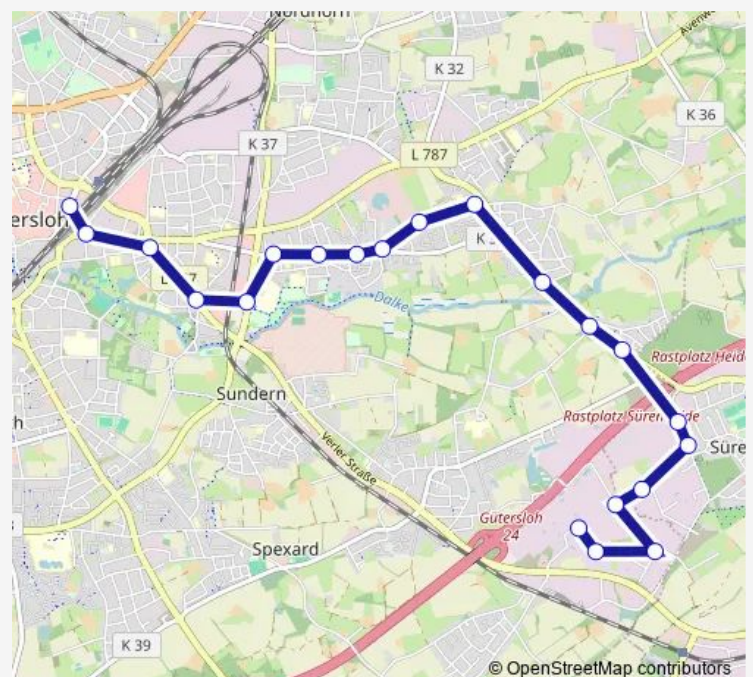

### Direction

Gütersloh, ZOB B1 — Gt-Spexard, Arvato

23 stops

[Open route schedule](#)

- Gütersloh, ZOB B1
- Gütersloh, Am Türmchen
- Gütersloh, Verler Straße
- Gütersloh, Am Anger
- Gütersloh, Die Welle
- Gütersloh, Thomas-Mann-Straße
- Gütersloh, Bockschatzweg
- Gütersloh, Erich-Kästner-Str.
- Gütersloh, Agnesstraße
- Gütersloh, Susannenstraße
- Gütersloh, Ursulastraße
- Gt-Avenwedde, Astridstraße
- Gt-Avenwedde, Eimerheide
- Gt-Avenwedde, Vogel
- Gt-Avenwedde, Spexarder Straße
- Gt-Spexard, Waldklaus
- Gütersloh, Nobilia
- Verl-Sürenheide, Berensweg
- Gütersloh, Schinkenstraße Bstg 1
- Gt-Spexard, Am Ölback
- Gt-Spexard, Simonsweg

### Route schedule

Gütersloh, ZOB B1 — Gt-Spexard, Arvato

Monday	05:33-00:18 <sup>+1</sup>
Tuesday	07:03-00:33 <sup>+1</sup>
Wednesday	—
Thursday	—
Friday	05:33-00:18 <sup>+1</sup>
Saturday	07:03-00:33 <sup>+1</sup>
Sunday	08:33-00:33 <sup>+1</sup>

### Route info

Direction: Gütersloh, ZOB B1

Stops: 23

Trip Duration: 0 hour 15 min

■ 202 — ZOB/Hauptbahnhof - Eimerheide - Arvato ZOB/  
Hauptbahnhof - Eimerheide - Arvato

BusMaps

Gt-Spexard, Bartholomäusweg

## Direction

Gt-Waldsiedlung, Apfelweg — Gütersloh, Zob

14 stops

[Open route schedule](#)

Gt-Waldsiedlung, Apfelweg

Gt-Avenwedde, Spexarder Straße

Gt-Avenwedde, Vogel

Gt-Avenwedde, Astridstraße