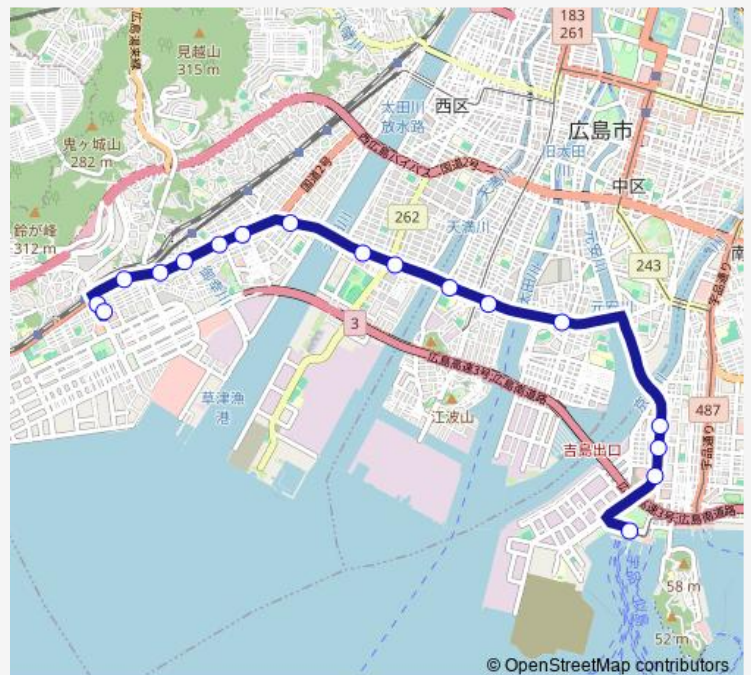

Direction

広島港棧橋 — アルパーク

17 stops

[Open route schedule](#)

広島港棧橋

宇品西四丁目

宇品西三丁目

ベイシティ宇品

吉島西

舟入南

広商入口

観音新町一丁目

観音新町二丁目

庚午中四丁目

庚午住宅入口

草津東町

草津町

草津南町

草津病院前

商エセンター入口

アルパーク

Route schedule

広島港棧橋 — アルパーク

Monday —

Tuesday —

Wednesday —

Thursday —

Friday —

Saturday 08:13-17:58

Sunday 08:13-17:58

Route info

Direction: 広島港棧橋

Stops: 17

Trip Duration: 0 hour 37 min