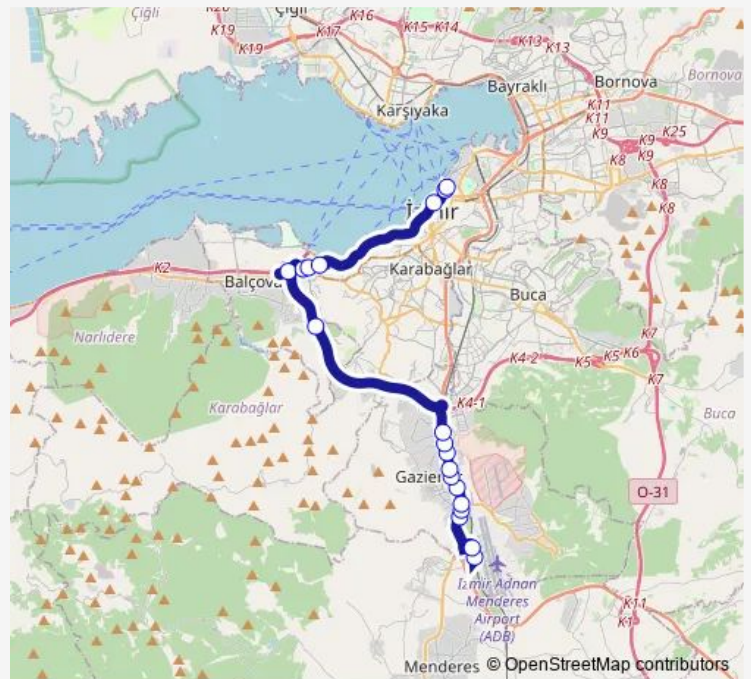

Friday 00:00-22:40

Saturday 00:00-22:40

Sunday 00:00-22:40

**Route info**

Direction: Havalimanı İç Hatlar Geliş

Stops: 19

Trip Duration: 1 hour 10 min

■ 202 — Cumhuriyet Meydanı - Havalimani

**BusMaps**