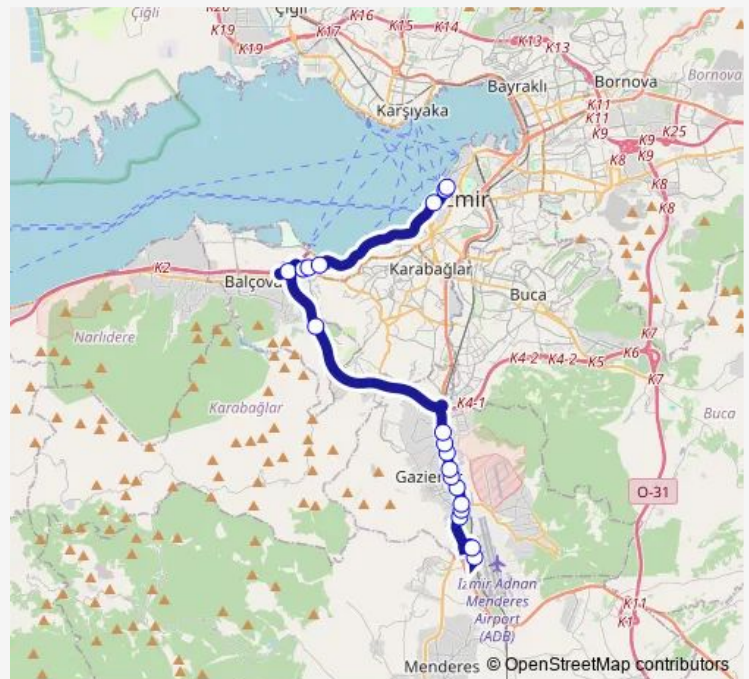

İzmir Mesleki ve Teknik Anadolu Lisesi

Route schedule

Havalimanı İç Hatlar Geliş — İzmir Mesleki ve Teknik Anadolu Lisesi

Monday	00:00-22:40
Tuesday	00:00-22:40
Wednesday	00:00-22:40
Thursday	00:00-22:40
Friday	00:00-22:40
Saturday	00:00-22:40
Sunday	00:00-22:40

Route info

Direction: Havalimanı İç Hatlar Geliş

Stops: 19

Trip Duration: 1 hour 10 min

■ 202 — Cumhuriyet Meydani - Havalimani

BusMaps

Direction

İzmir Mesleki ve Teknik Anadolu Lisesi — Havalimanı Dış Hatlar Geliş

22 stops

[Open route schedule](#)

İzmir Mesleki ve Teknik Anadolu Lisesi

Montrö

Vasıf Çınar

Dokuz Eylül Rektörlük

Sosyal Sigortalar Kurumu

İskele