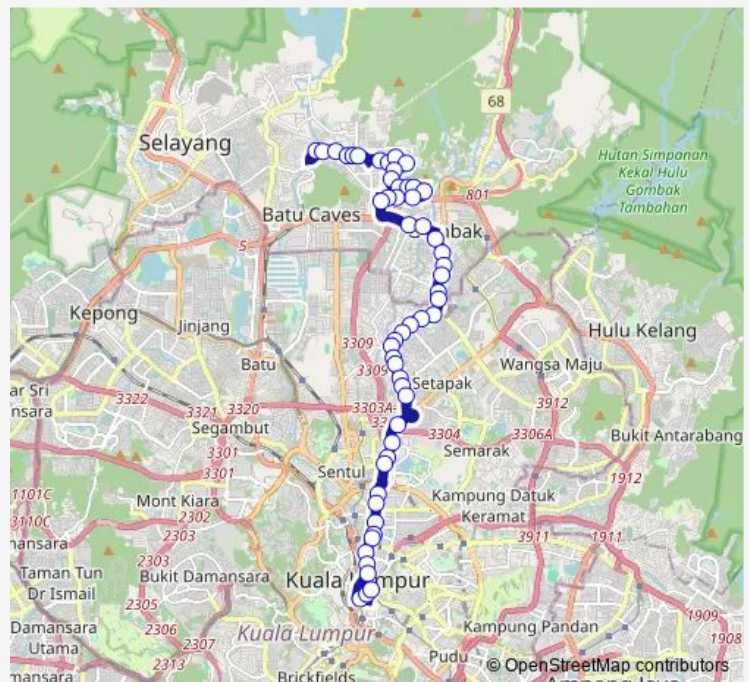

SI248 Petronas SRI Gombak

(M) SI249 Urban 360

SI207 Dewan Beringin Gombak (Opp)

SI212 HAB BAS Greenwood (Opp)

Route schedule

SI294 HAB Wira Damai — KI117 BSN Lebu Ampang

Monday 05:00-21:40

Tuesday 05:00-21:40

Wednesday 05:00-21:40

Thursday 05:00-21:40

Friday 05:00-21:40

Saturday 05:30-23:00

Sunday 05:30-23:00

Route info

Direction: SI294 HAB Wira Damai

Stops: 54

Trip Duration: 1 hour 15 min

202 — Hub Wira Damai ~ Lebu Ampang via Gombak **BusMaps**

SI213 Jejantas SPG 3

SI109 Dewan Datin Zaleha (Opp)

SI110 Pangsapuri SRI Harmonis

SI111 KG TGH Gombak (Selatan)

SI112 Masjid Batu 6 (Opp)

Saturday 06:30-24:00

Sunday 06:30-24:00

Route info

Direction: K1117 BSN Lebuah Ampang

Stops: 57

Trip Duration: 1 hour 10 min

(M) KI902 Petronas Jalan Gombak

KI903 Batu 5 Gombak