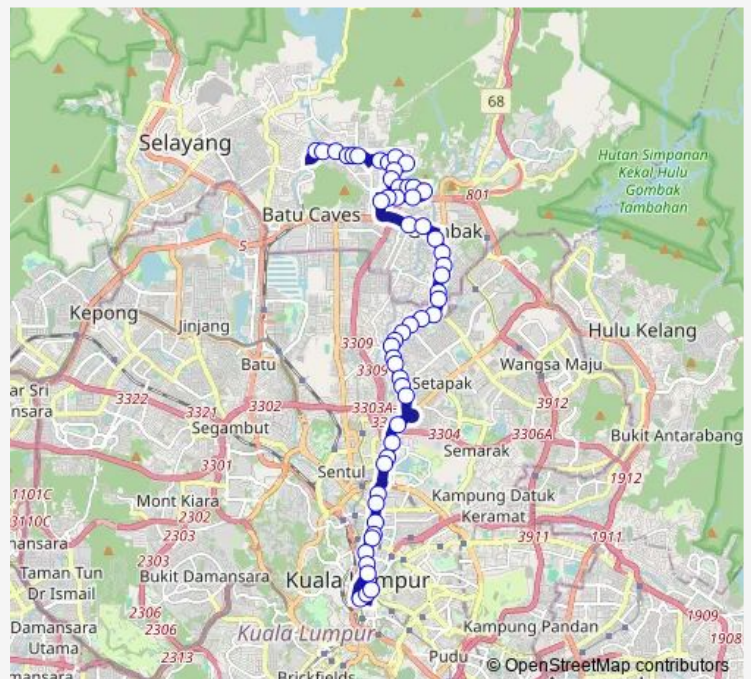

SI248 Petronas SRI Gombak

(M) SI249 Urban 360

SI207 Dewan Beringin Gombak (Opp)

SI212 HAB BAS Greenwood (Opp)

**Route schedule**

SI294 HAB Wira Damai — KI117 BSN Lebu Ampang

Monday 05:00-21:40

Tuesday 05:00-21:40

Wednesday 05:00-21:40

Thursday 05:00-21:40

Friday 05:00-21:40

Saturday 05:30-23:00

Sunday 05:30-23:00

**Route info**

Direction: SI294 HAB Wira Damai

Stops: 54

Trip Duration: 1 hour 20 min

202 — Hub Wira Damai ~ Lebu Ampang via Gombak

SI213 Jejantas SPG 3

SI109 Dewan Datin Zaleha (Opp)

SI110 Pangsapuri SRI Harmonis

SI111 KG TGH Gombak (Selatan)

SI112 Masjid Batu 6 (Opp)