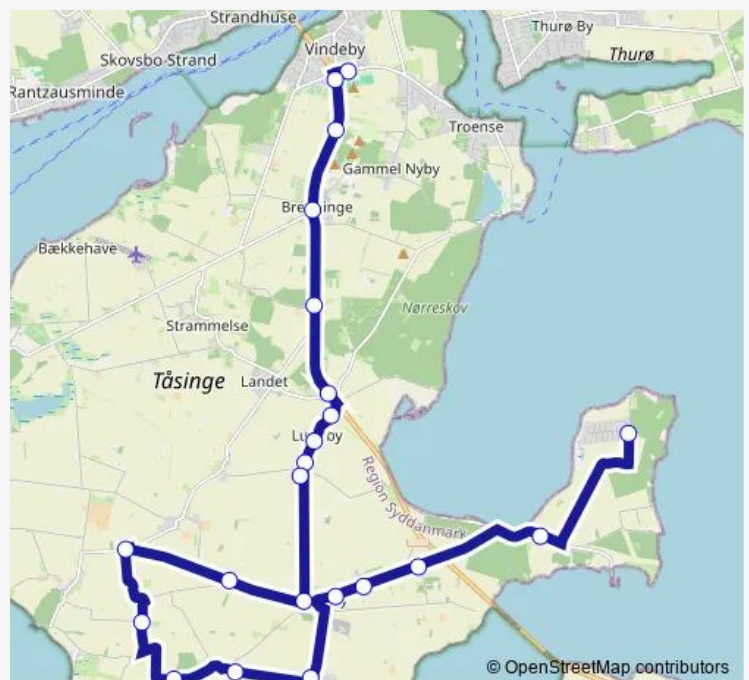

Bjerreby Møllevvej (Svendborg Kommune)

Parcelvej (Svendborg Kommune)

Ny Bjerrebyvej (Svendborg Kommune)

Vemmenæsvej 28 (Svendborg Kommune)

### Route schedule

Tåsingseskolen / Sundhøj (Svendborg Kommune) — Stenodden (Svendborg Kommune)

Monday 07:55-15:35

Tuesday 07:55-15:35

Wednesday 07:55-15:35

Thursday 07:55-15:35

Friday 07:55-15:35

Saturday —

### Route info

Direction: Tåsingseskolen / Sundhøj (Svendborg Kommune)

Stops: 22

Trip Duration: 0 hour 38 min

## Direction

Stenodden (Svendborg Kommune) — Tåsingskolen / Sundhøj (Svendborg Kommune)

21 stops

[Open route schedule](#)

Stenodden (Svendborg Kommune)

Vemmenæsvej 5 (Svendborg Kommune)

Ny Bjerrebyvej (Svendborg Kommune)