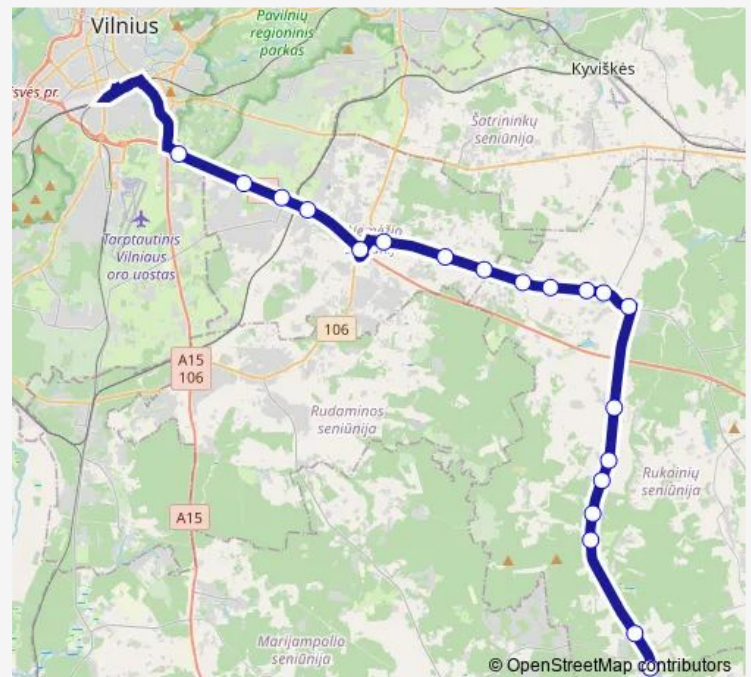

Bus 202 Vilnius (AS) - Senasalis

[Go to website](#)

Direction

Žirnių st. — Senasalis

20 stops

[Open route schedule](#)

Žirnių st.

Minsko plentas

Nemėžis

Daržininkai

Posūkis

Katiliai

13-sis kilometras

Šiaudinė

V. Sirokomlės muziejus

16-sis kilometras

Rukainiai

Rukainiai

Rūkainiai

Užukėnė

Lukšinė

Užuprūdžiai

Arklėnai

Varkalabiškės

Ančeriskės

Senasalis

Route schedule

Žirnių st. — Senasalis

Monday 06:28

Tuesday 06:28

Wednesday 06:28

Thursday 06:28

Friday 06:28

Saturday —

Sunday —

Route info

Direction: Žirnių st.

Stops: 20

Trip Duration: 0 hour 42 min

202 — Vilnius (AS) - Senasalis

BusMaps