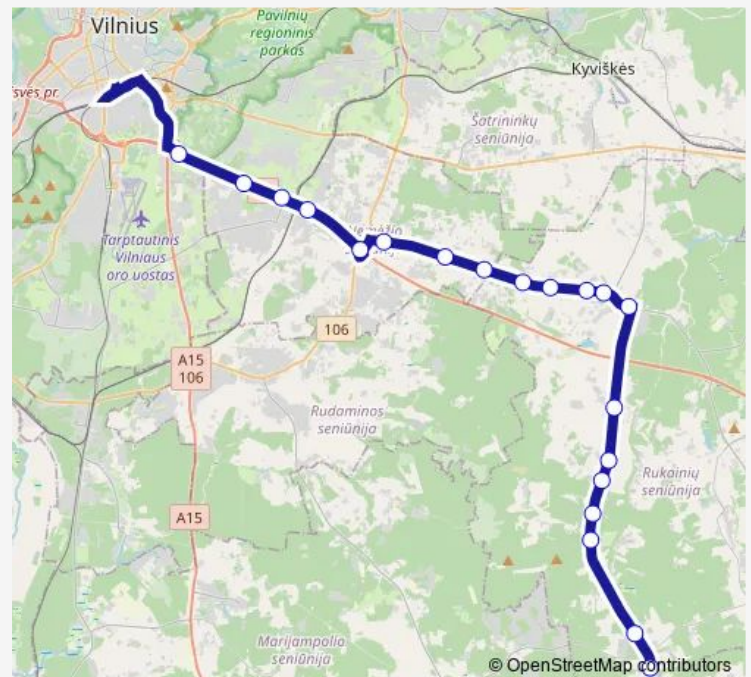

Friday 06:28

Saturday —

Sunday —

Route info

Direction: Žirnių st.

Stops: 20

Trip Duration: 0 hour 42 min

■ 202 — Vilnius (AS) - Senasalis