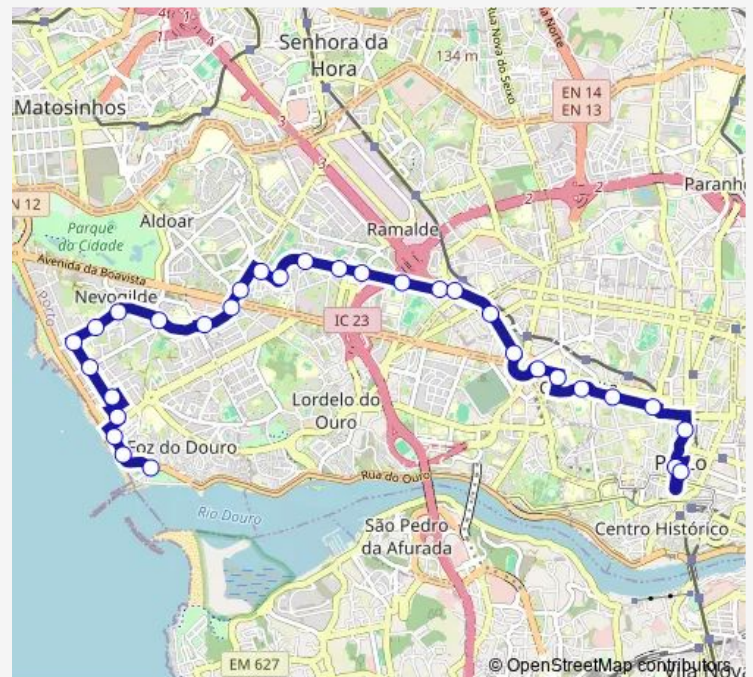

AV. DO Bessa

Rot. DO Bessa

Sidónio Pais

Route schedule

Passeio Alegre — Av.Aliados

Monday 05:56-21:30

Tuesday 05:56-21:30

Wednesday 05:56-21:30

Thursday 05:56-21:30

Friday 05:56-21:30

Saturday 05:56-21:25

Sunday 05:56-21:25

Route info

Direction: Passeio Alegre

Stops: 31

Trip Duration: 0 hour 48 min

202 — Aliados - Passeio Alegre (via Av. Bessa)

Moreira Sá

Boavista-Casa DA Música

Boavista Brasília

Hospital Militar

Igreja Cedofeita

Cedofeita

PR. DA República

Sunday 06:00-21:20

Route info

Direction: Av.Aliados

Stops: 30

Trip Duration: 0 hour 40 min

Jacinto Nunes

Crasto

Praia DOS Ingleses