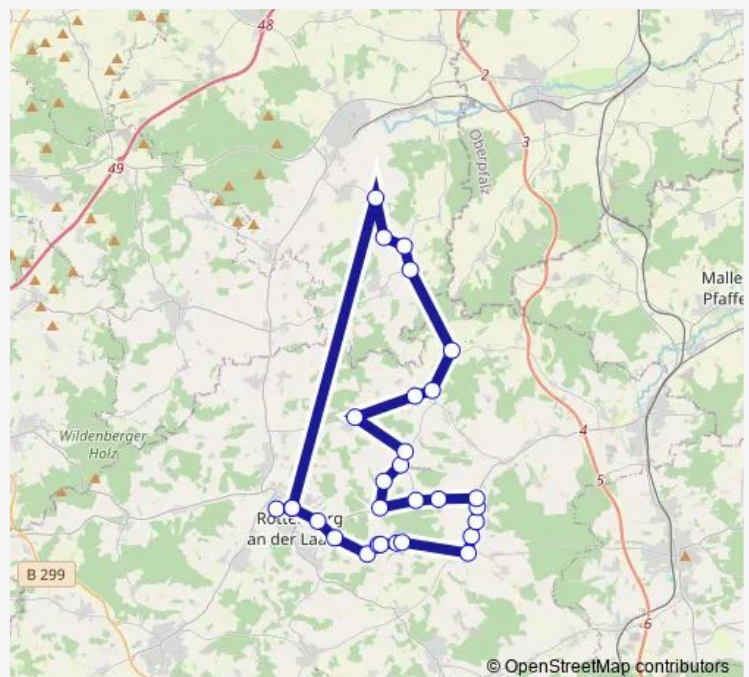

### Route schedule

Rottenburg, Mehrzweckhalle — Rottenburg (Laaber), Bahnhof

Monday 11:50

Tuesday 11:50

Wednesday 11:50

Thursday 11:50

Friday 11:50

Saturday —

### Route info

Direction: Rottenburg, Mehrzweckhalle

Stops: 25

Trip Duration: 0 hour 35 min

Oberroning, Gh. Greinix

Gebersdorf 6

Münster (Rottenburg)

Rottenburg (Laaber), Bahnhof

## Direction

Oberotterbach (Kr La) — Rottenburg, Mehrzweckhalle

24 stops

[Open route schedule](#)

Oberotterbach (Kr La)

Thomaszell

Schlarnberg

Höfl (Rottenburg), Abzw.