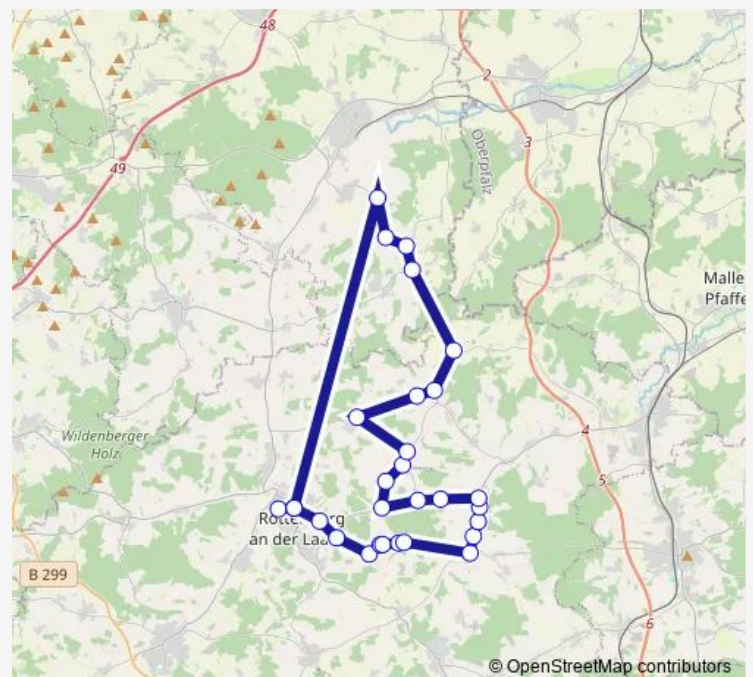

Oberroning, Am Sonnenhang

Route schedule

Rottenburg, Mehrzweckhalle — Rottenburg (Laaber), Bahnhof

Monday	11:50
Tuesday	11:50
Wednesday	11:50
Thursday	11:50
Friday	11:50
Saturday	—
Sunday	—

Route info

Direction: Rottenburg, Mehrzweckhalle

Stops: 25

Trip Duration: 0 hour 35 min

Oberroning, Gh. Greinix

Gebersdorf 6

Münster (Rottenburg)

Rottenburg (Laaber), Bahnhof

Direction

Rottenburg (Laaber), Bahnhof — Rottenburg, Mehrzweckhalle

28 stops

[Open route schedule](#)

Rottenburg (Laaber), Bahnhof

Siegersdorf, Abzw Kreisstr.

Herrngiersdorf, Kirche

Herrngiersdorf, Kindergarten

Harpfendorf

Gebersdorf 6