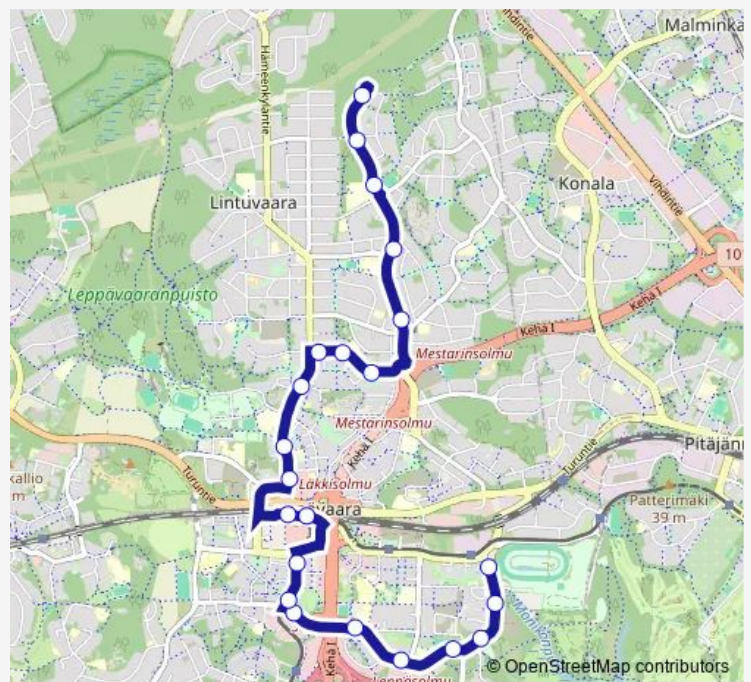

Lintulaakson koulu

Lintumetsä

Helmipöllönkatu

Route schedule

Vermo — Helmipöllönmäki

Monday 05:44-23:15

Tuesday 05:44-23:15

Wednesday 05:44-23:15

Thursday 05:44-23:15

Friday 05:44-23:15

Saturday 06:14-23:15

Sunday 06:14-23:15

Route info

Direction: Vermo

Stops: 22

Trip Duration: 0 hour 22 min

■ 202 — Vermonniitty-Leppävaara-Helmipöllönmäki

Direction

Helmipöllönmäki — Vermo

19 stops

[Open route schedule](#)

Helmipöllönmäki

Helmipöllönkatu

Lintumetsä