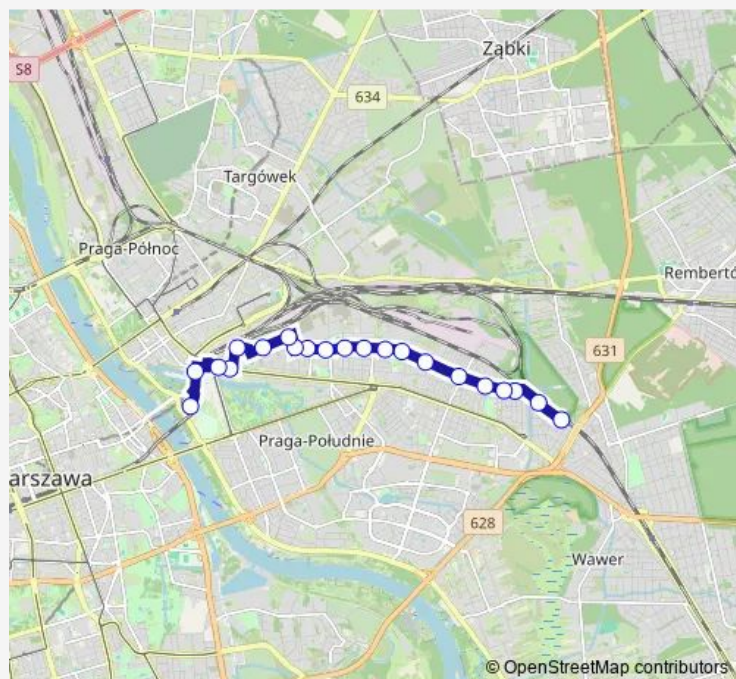

Metro Stadion Narodowy

Route schedule

PKP Gocławek — Metro Stadion Narodowy

Monday 04:48-23:48

Tuesday 04:48-23:48

Wednesday 04:48-23:48

Thursday 04:48-23:48

Friday 04:48-23:48

Saturday 04:48-23:18

Sunday 04:48-23:18

Route info

Direction: PKP Gocławek

Stops: 21

Trip Duration: 0 hour 24 min

Direction

Metro Stadion Narodowy — PKP Gocławek

25 stops

[Open route schedule](#)

Metro Stadion Narodowy

Most Świętokrzyski

Metro Stadion Narodowy

Kijowska

Al. Zieleniecka

Lubelska

Thursday 04:47-23:47

Friday 04:47-23:47

Saturday 04:47-23:47

Sunday 04:47-23:47

Route info

Direction: Metro Stadion Narodowy

Stops: 25

Trip Duration: 0 hour 27 min