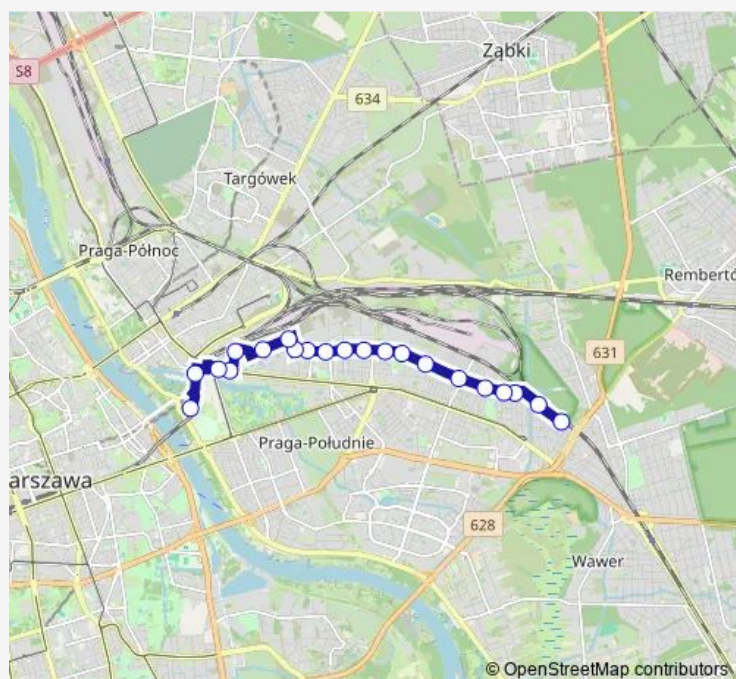

Metro Stadion Narodowy 07

Route schedule

PKP Goławek 03 — Metro Stadion Narodowy 07

Monday 04:48-23:48

Tuesday 04:48-23:48

Wednesday 04:48-23:48

Thursday 04:48-23:48

Friday 04:48-23:48

Saturday 04:48-23:18

Sunday 04:48-23:18

Route info

Direction: PKP Goławek 03

Stops: 21

Trip Duration: 0 hour 20 min

Direction

Metro Stadion Narodowy 07 — PKP Gołławek 03

25 stops

[Open route schedule](#)

Metro Stadion Narodowy 07

Most Świętokrzyski 04

Metro Stadion Narodowy 02

Kijowska 01

Al. Zieleniecka 04

Lubelska 06

Thursday 04:47-23:47

Friday 04:47-23:47

Saturday 04:47-23:47

Sunday 04:47-23:47

Route info

Direction: Metro Stadion Narodowy 07

Stops: 25

Trip Duration: 0 hour 27 min