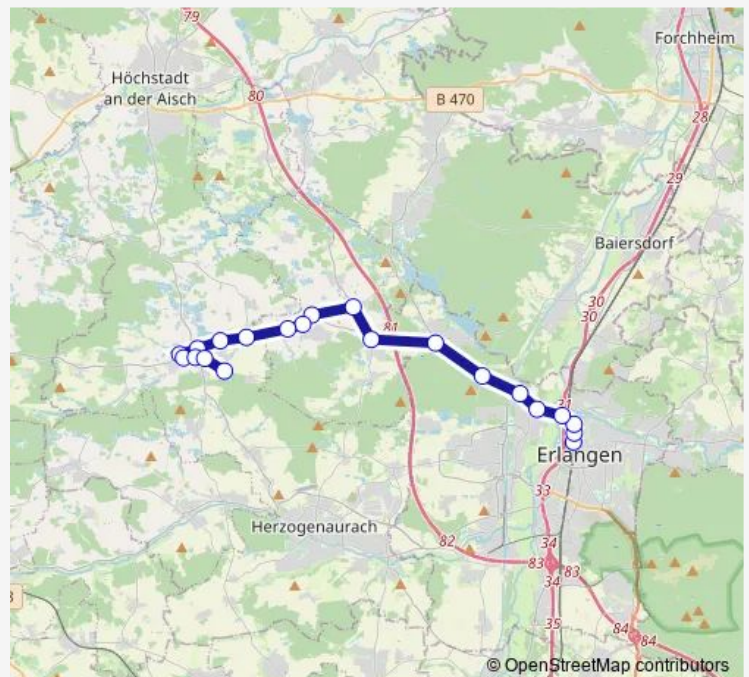

Reinersdorf

Kairlindach

Neuenbürg

Großenseebach Sportpl.

Route schedule

Weisendorf Badweiher — Großenseebach Sportpl.

Monday 16:18

Tuesday 16:18

Wednesday 16:18

Thursday 16:18

Friday —

Saturday —

Sunday —

Route info

Direction: Weisendorf Badweiher

Stops: 8

Trip Duration: 0 hour 14 min

Direction

Rezelsdorf — Erlangen

15 stops

[Open route schedule](#)

Rezelsdorf

Sintmann

Mitteldorf (b. Weisendorf)

Weisendorf Feldäckerstr.

Weisend. Neustadter Str.

Weisendorf Hauptstr.

Weisendorf Erlanger Str.

Weisendorf Gewerbegebiet

Reinersdorf

Großenseebach Am Vogelherd

Großenseebach Hauptstr.