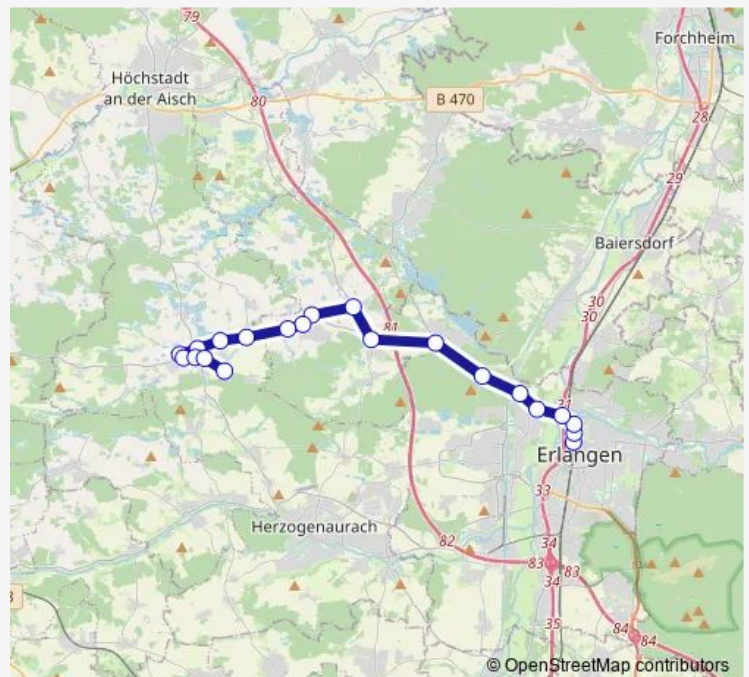

Reinersdorf

Kairlindach

Neuenbürg

Großenseebach Sportpl.

Route schedule

Weisendorf Badweiher — Großenseebach Sportpl.

Monday 16:18

Tuesday 16:18

Wednesday 16:18

Thursday 16:18

Friday —

Saturday —

Sunday —

Route info

Direction: Weisendorf Badweiher

Stops: 8

Trip Duration: 0 hour 14 min

Direction

Rezelsdorf — Erlangen

15 stops

[Open route schedule](#)

Rezelsdorf

Sintmann

Mitteldorf (b. Weisendorf)

Weisendorf Feldäckerstr.

Weisend. Neustadter Str.

Weisendorf Hauptstr.

Weisendorf Erlanger Str.

Weisendorf Gewerbegebiet

Reinersdorf

Großenseebach Am Vogelherd

Großenseebach Hauptstr.